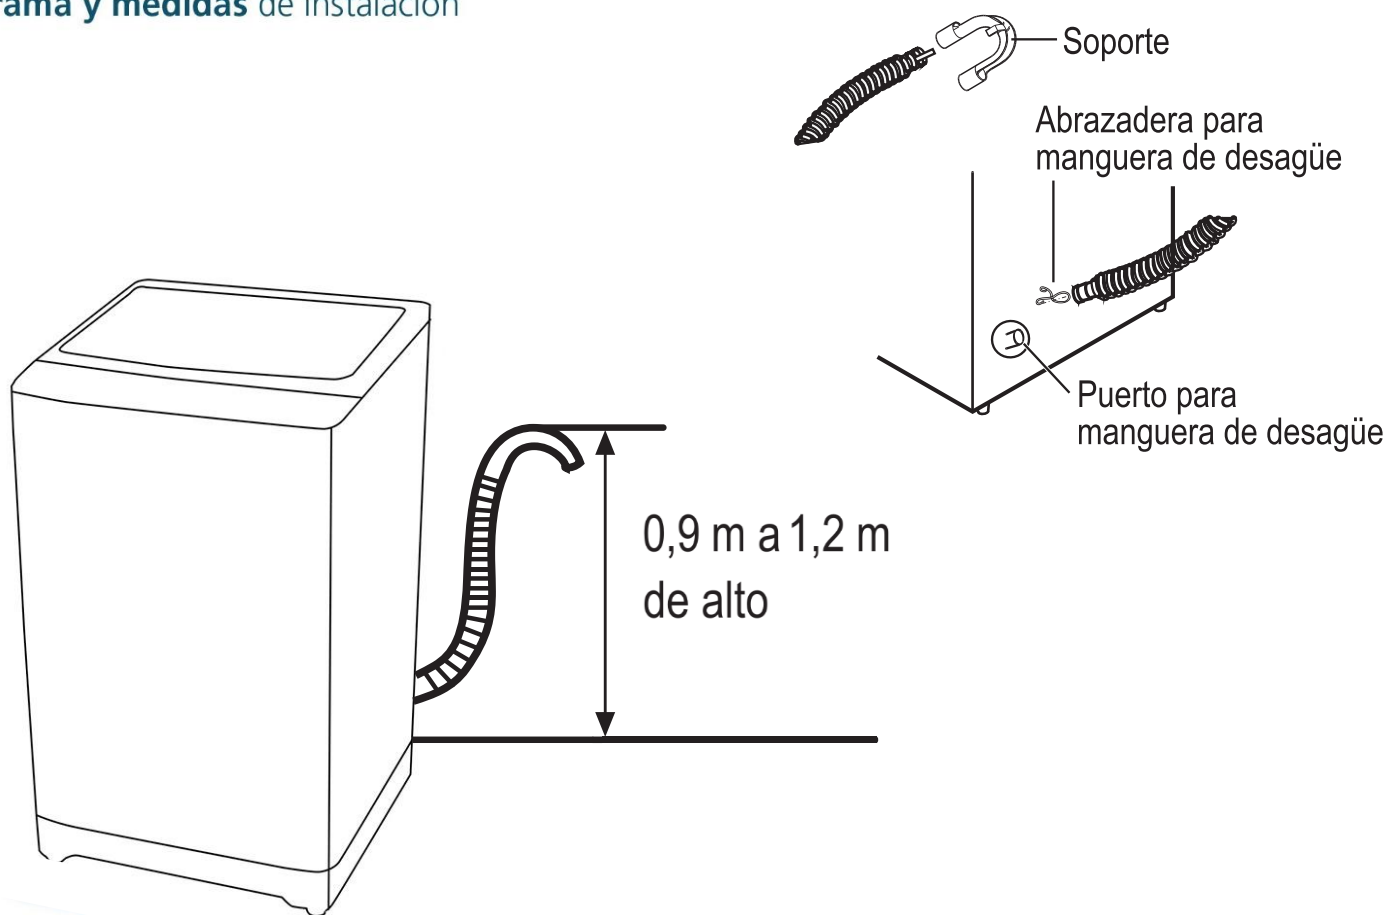

Especificaciones

Producto: Lavadora automática

Nomenclatura: LMA5120WDGCL0

EAN / UPC: 757638383387

Importante

- Asegúrese de retirar todos los aditamentos del empaque tanto de la parte superior como de la inferior de su lavadora.
- Ajuste las cuatro patas niveladoras lo necesario para que su lavadora quede firmemente apoyada; use nivel para comprobar la correcta nivelación.
- En caso de sólo contar con una toma de agua fría, utilice un adaptador tipo Y conectando así ambas tomas de la lavadora.

Diagrama y medidas de instalación

Medidas y pesos

sin empaque	Alto: 96.00 cm	Ancho: 58.00 cm	Profundo: 59.00 cm	Peso: 42.00 kg
con empaque	Alto: 105.00 cm	Ancho: 66.10 cm	Profundo: 67.00 cm	Peso: 47.00 kg