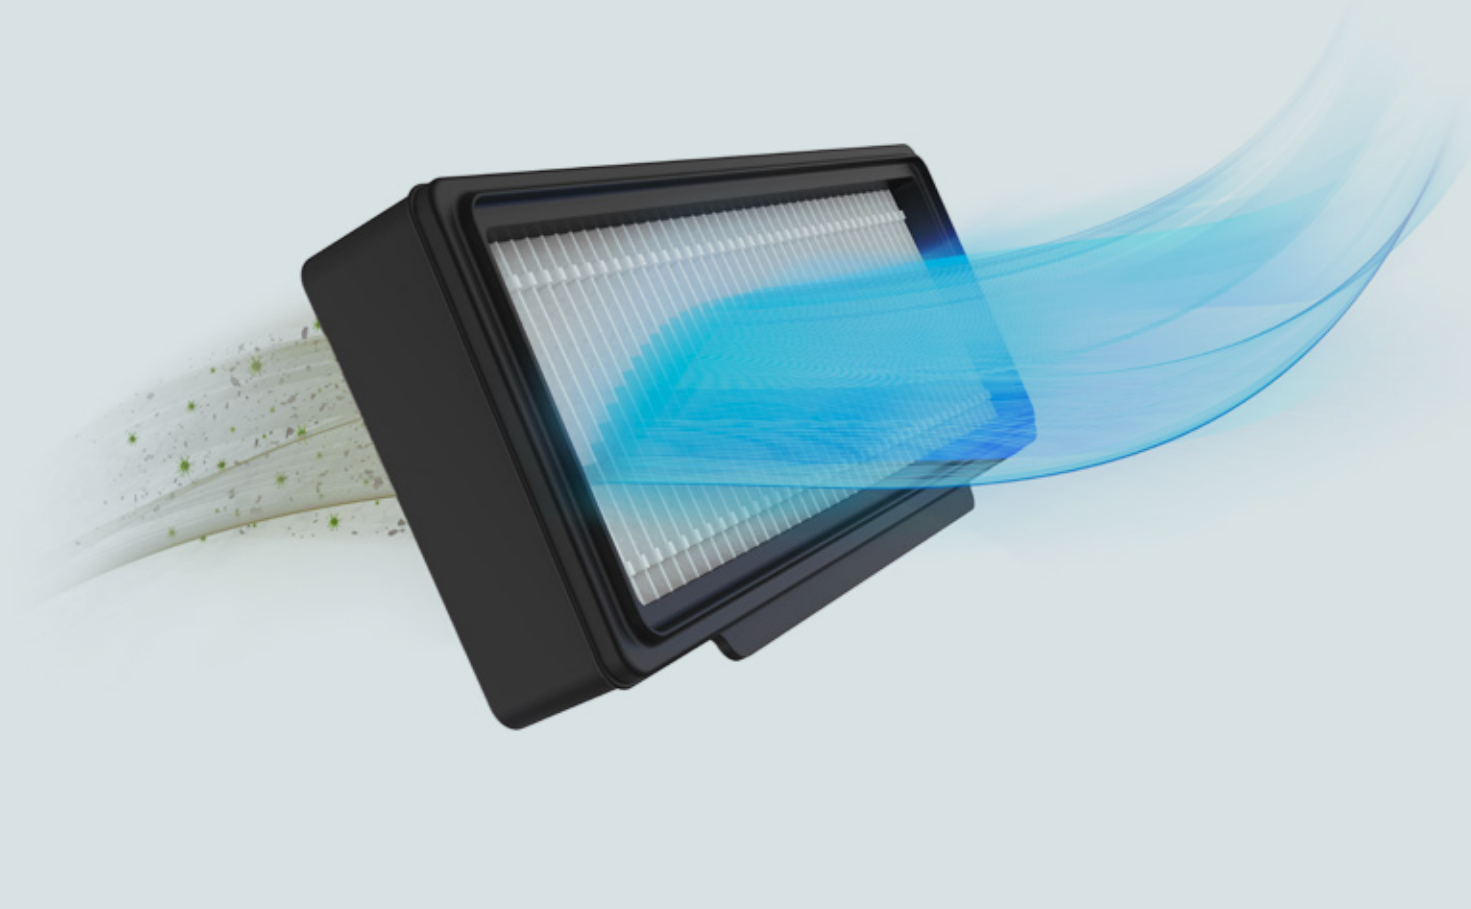

Filtro de protección contra alergias HEPA

Retiene hasta el 99,9* de las impurezas. Aire más limpio para toda la familia.