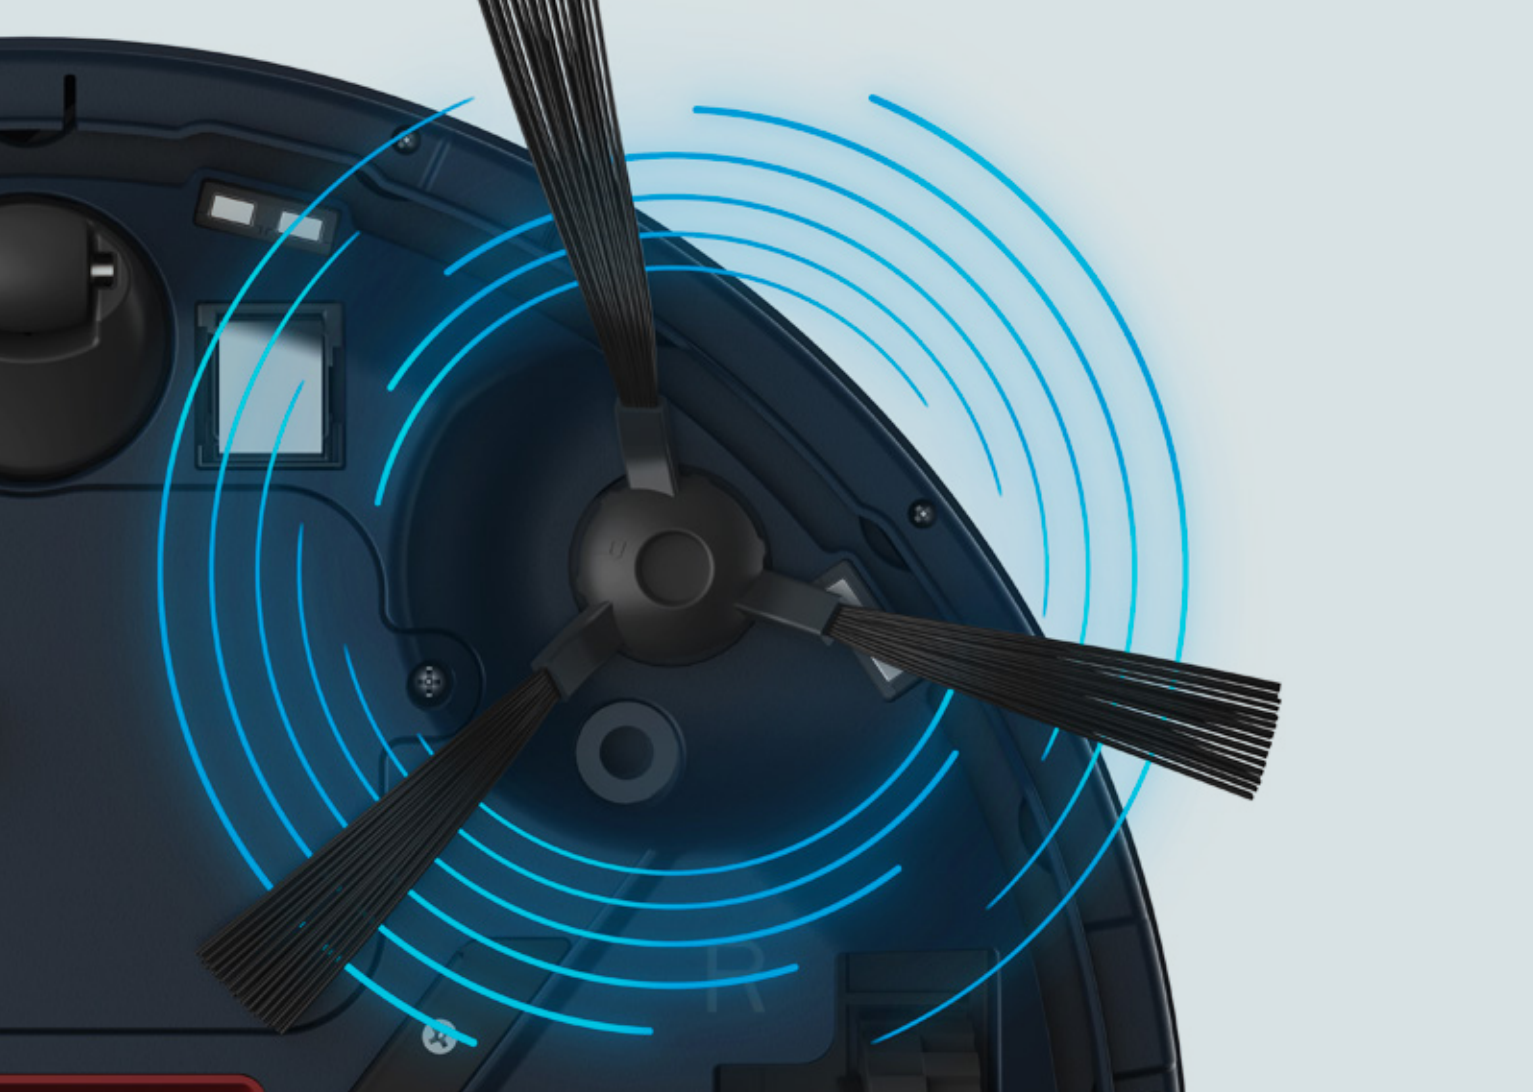

Cepillo Doble para una limpieza precisa

Barre la superficie y dirige la suciedad hacia el canal de succión.

Batería de Litio Turboalimentada

Autonomía con 2h 20m de duración.