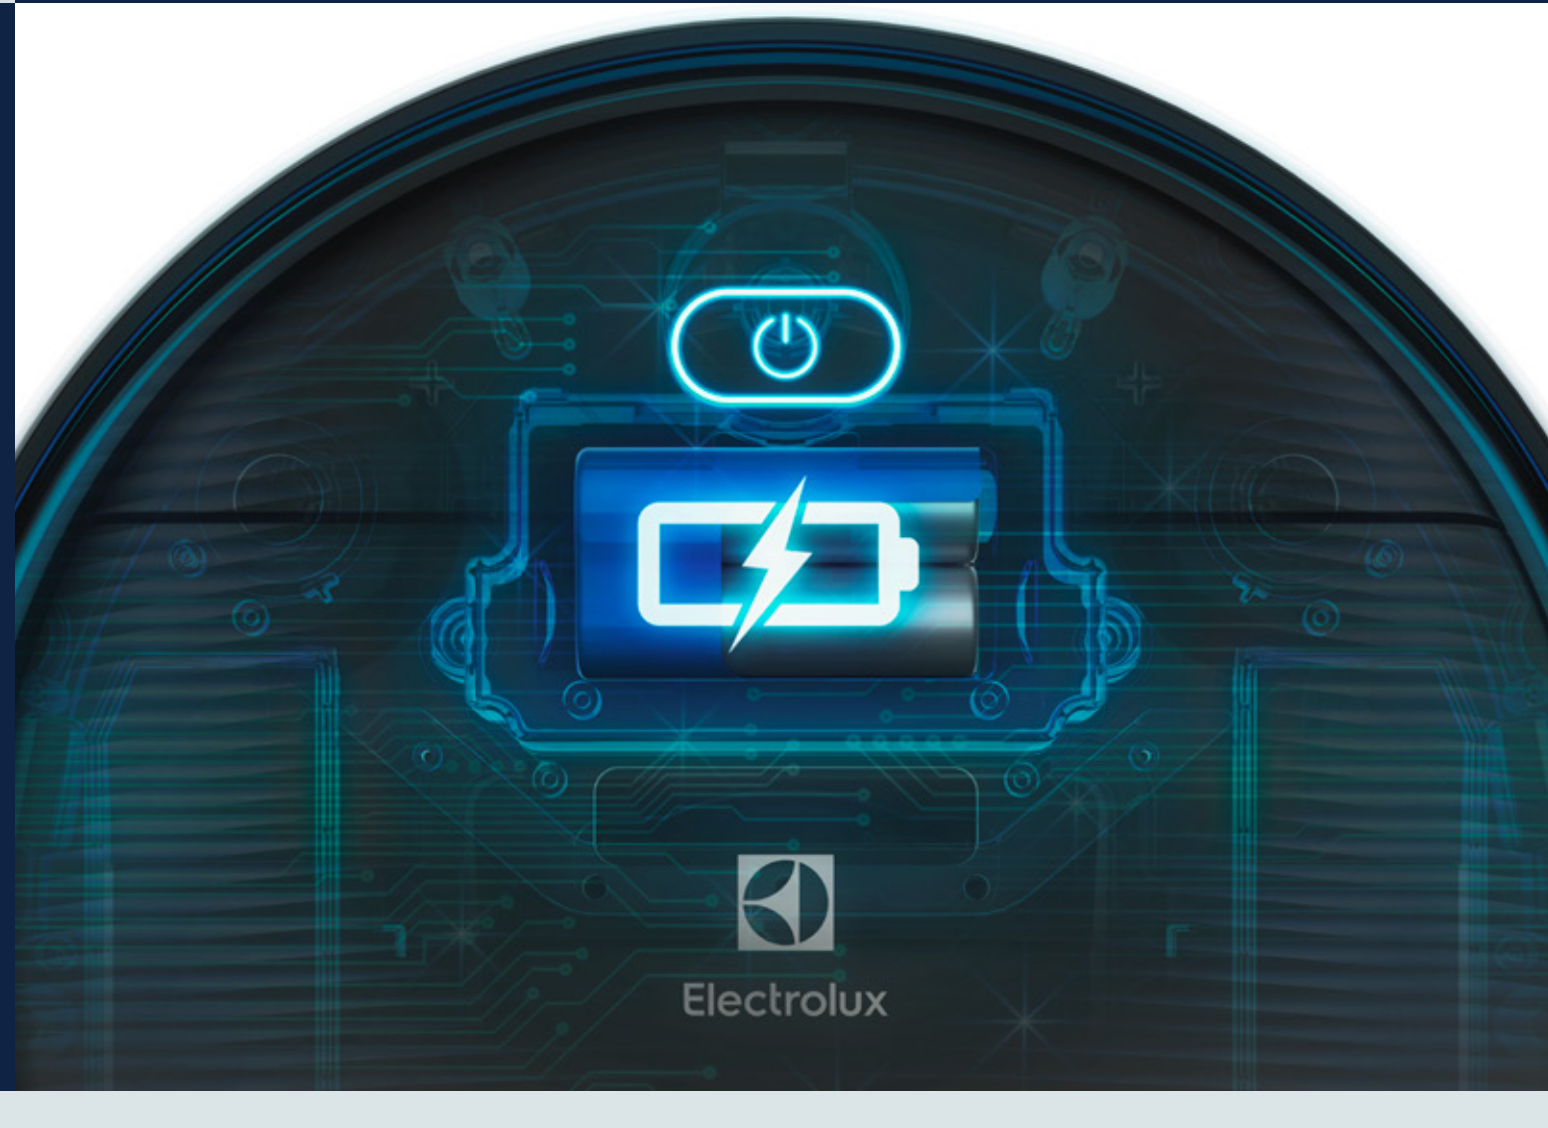

Modo de Limpieza

Función Edge

Limpia esquinas y bordes difíciles.

Función Turbo

Ideal para limpieza profunda.