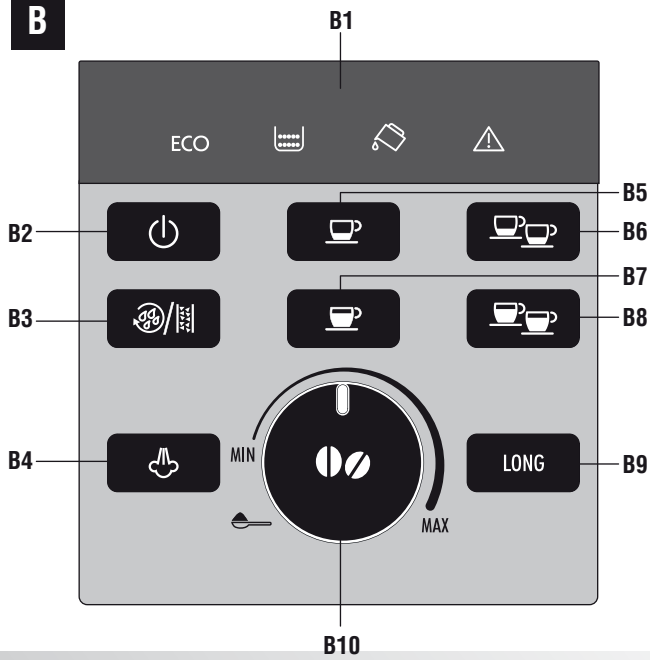

PRÍSTROJ NA PRÍPRAVU KÁVY A CAPPUCCINA SK

EKSPRES DO KAWY I CAPPUCCINO PL

МАШИНА ЗА КАФЕ И КАПУЧИНО BG

EXPRESOR PENTRU CAFEA ŞI CAPUCINO RO

KAHVE VE CAPPUCCINO MAKINASI TR

ECAM23.120

B

C