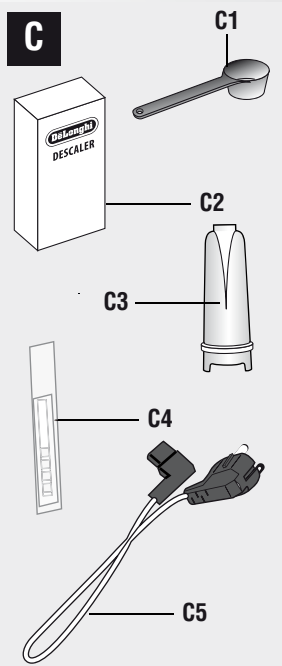

PRÍSTROJ NA PRÍPRAVU KÁVY A CAPPUCCINA SK

EKSPRES DO KAWY I CAPPUCCINO PL

МАШИНА ЗА КАФЕ И КАПУЧИНО BG

EXPRESOR PENTRU CAFEA ŞI CAPUCINO RO

KAHVE VE CAPPUCCINO MAKINASI TR

ECAM23.120

B

C