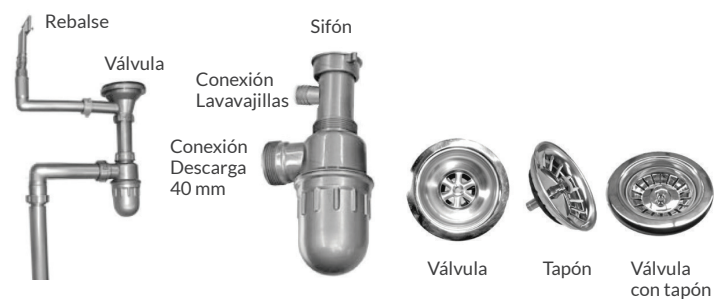

ACCESORIOS