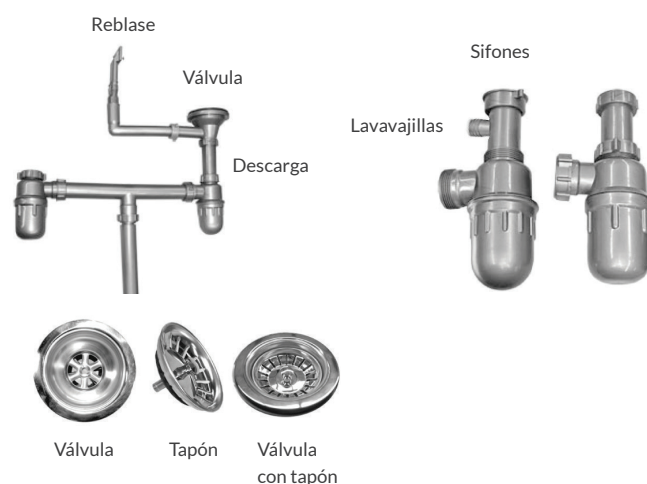

## ► PRESTACIONES GENERALES

Instalación Bajocubierta

2 Cubas

Material acero inox 304

Espesor 1mm

Incluye válvula

Incluye sifón

Incluye pintura acústica aislante

## ► DIMENSIONES ENCASTRE

Ancho 740 mm

Fondo mayor 410 mm

Fondo cuba menor 348 mm

**FDV**  
Te gustará cocinar!

## ACCESORIOS