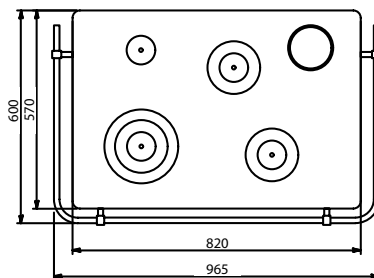

LLAIMA MUEBLE 80