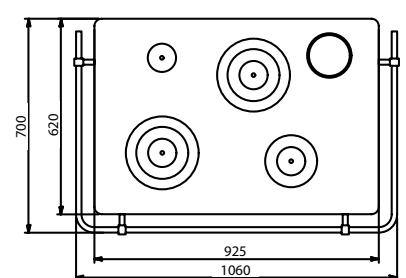

ESPECIFICACIONES TÉCNICAS MODELO LLAIMA MUEBLE

ALCAZAR
35
AÑOS FABRICANDO
LA MEJOR COCINA A LEÑA
DE CHILE

ACCESORIOS ALCAZAR

KIT GALVANIZADO BÁSICO

ACERO GALVANIZADO

Nuestro Kit de instalación universal es compatible con todas las cocinas y estufas. Recuerda instalar con un especialista certificado para contar con garantía de 6 meses adicionales.

5" SKU ALCAZAR: KIT52

6" SKU ALCAZAR: KIT53

KIT CONTIENE:

- 4 cañones Aluminio (0,4 mm espesor) Según tipo de cocina.
- 1 base estándar aluminio. 0,4mm espesor, de 33x50cm
- 1 gorro aluminio 0,35 mm (según tipo de cocina.)
- 1 anillo ó cubrecielo.

TERMOCAÑONES

3 MM DE ESPESOR

- Entrada inferior adaptable a 5" y 6"
- Salida superior de 5"
- Consulte por su acople de boquilla de adaptación

	ACERO INOXIDABLE		ACERO GALVANIZADO	
CAPACIDAD	70 L	100 L	70 L	100 L
DIÁMETRO	5"	5"	5"	5"
SKU Alcazar	KIT329	KIT330	KIT335	KIT337

OTROS ACCESORIOS

- Estanques de 120 y 180 Lts
- Adaptadores
- Instalación de Serpentes
- Acoples

COMUNÍCATE A TRAVÉS DE NUESTROS CANALES OFICIALES

CASA MATRIZ: REGIÓN DE LA ARAUCANÍA

Teléfono: +56 45 2467901 Whatsapp: +56 45 2467900

Mail: contacto@alcazar.cl

Servicio técnico: postventa@alcazar.cl

CENTRO DE DISTRIBUCIÓN REGIÓN METROPOLITANA

Teléfono: +56 2 32982913 Mail: santiago@alcazar.cl