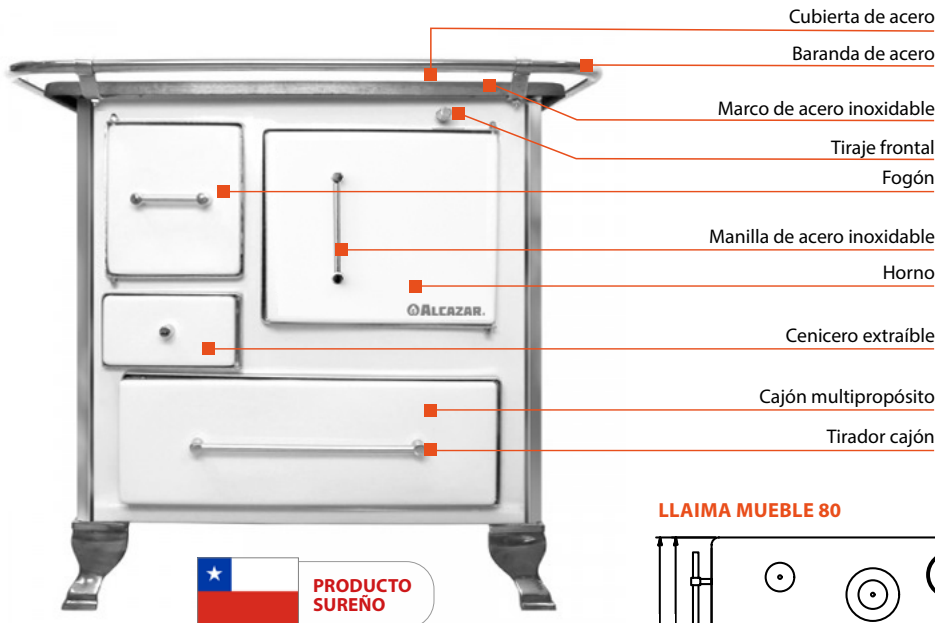

ESPECIFICACIONES TÉCNICAS MODELO LLAIMA MUEBLE