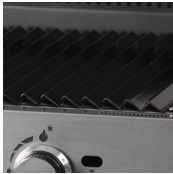

NUEVA
Parrilla para quincho
BLOCK GAS 750

BOSCA

Características

GAS 750

| | |
|-----------------------------|----------------------------|
| Marca | Bosca |
| Material | Acero / Acero inox |
| Color | Negro / Inox |
| Ancho | 75,15 cm |
| Alto | 20,9 cm |
| Profundidad | 53,6 cm |
| Peso | 35 kg |
| Alimentación | Gas licuado / gas natural* |
| Área de cocción | 70,7 x 43 cm |
| Número de quemadores | 3 |
| Encendido eléctrico | Si |
| Incluye | Regulador y manguera |

BLOCK Grill

BLOCK GAS 750

Fabricada en Chile con acero resistente a altas temperaturas,
de la mejor calidad y gran durabilidad.

Atributos

- **Rejilla enlazada en Z**, que no se inflama a la hora de hacer tus preparaciones.
- **Áreas de cocción graduales**, en la parte superior tiene mayor concentración de calor, mientras que la parte inferior la concentración es menor.
- **Plancha enlazada**, para sellar algunos alimentos o asar vegetales.
- **Se puede instalar** para gas licuado o natural.