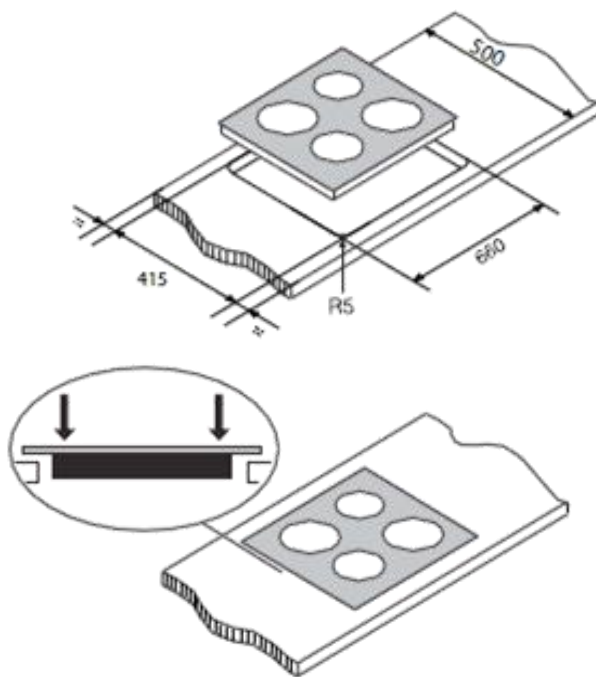

ENCIMERA FEV 4T

FEV 4 T-K

Tipo: Eléctrica - Touch

Tipo Cubierta: Vitroceramica

3 calefactores single: 1,2 KW Nominal

1 calefactor dual: 1,8 Kw Nominal

Potencia Nominal: 5,1 Kw a 220 V

Peso Producto: 9,6 K

Dimensiones:

Alto: 47 mm

Ancho: 700 mm

Fondo: 435 mm

Código SAP: 240068087

Código EAN: 7807311680876

Certificado Seguridad: G-013-14-5622