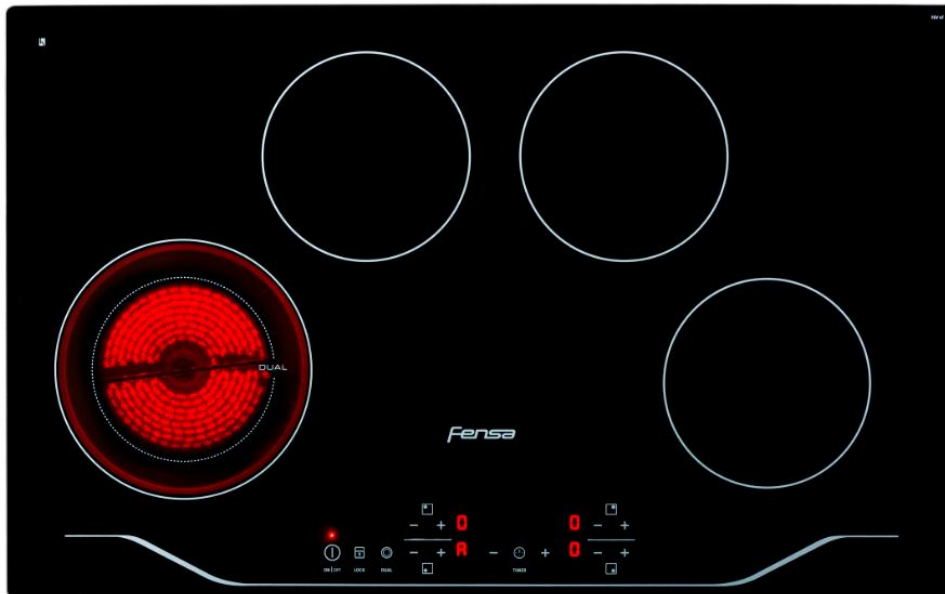

ENCIMERA FEV 4T

FEV 4 T-K

Tipo: Eléctrica - Touch

Tipo Cubierta: Vitroceramica

3 calefactores single: 1,2 KW Nominal

1 calefactor dual: 1,8 Kw Nominal

Potencia Nominal: 5,1 Kw a 220 V

Peso Producto: 9,6 K

Dimensiones:

Alto: 47 mm

Ancho: 700 mm

Fondo: 435 mm

Código SAP: 240068087

Código EAN: 7807311680876

Certificado Seguridad: G-013-14-5622