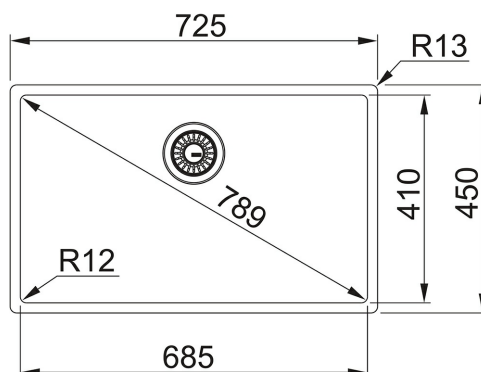

Franke Box BXX 210/110-68 Inox satinato | 127.0369.284

FAMIGLIA : Lavelli | SERIE : Franke Box | MODELLO : BXX 210/110-68 | FINITURA : Inox satinato | INSTALLAZIONE : Filotop | INSTALLAZIONE : Sottotop | INSTALLAZIONE : Semifilo

DATI TECNICI

Lunghezza totale	725,00 mm
Larghezza totale	450,00 mm
Lunghezza vasca grande	680,00 mm
Larghezza vasca grande	410,00 mm
Profondità vasca grande	200,00 mm
Dimensioni	725X450
Base	80
Foro Incasso	Vedi libretto istruzioni
Cutout Length	695,00 mm
Cutout Width	420,00 mm
Size Chart	XL