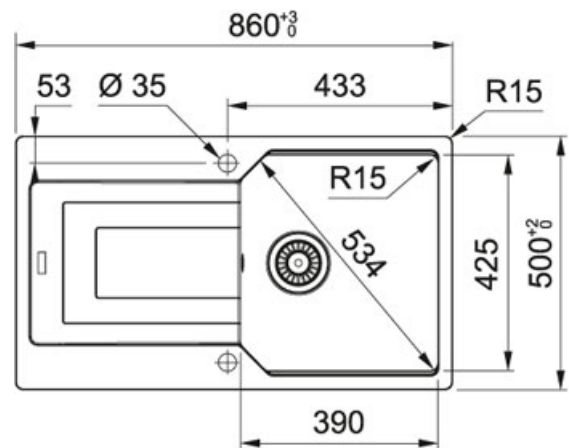

Nero | 114.0580.459

FAMIGLIA : Lavelli | SERIE : Urban | FINITURA : Nero | MODELLO : UBG 611-86 | INSTALLAZIONE : Incasso | INSTALLAZIONE : Semifilo/Filotop

DATI TECNICI

Profondità vasca grande	220,00 mm
Lunghezza vasca grande	390,00 mm
Larghezza vasca grande	425,00 mm
Lunghezza totale	860,00 mm
Larghezza totale	500,00 mm
Base	50