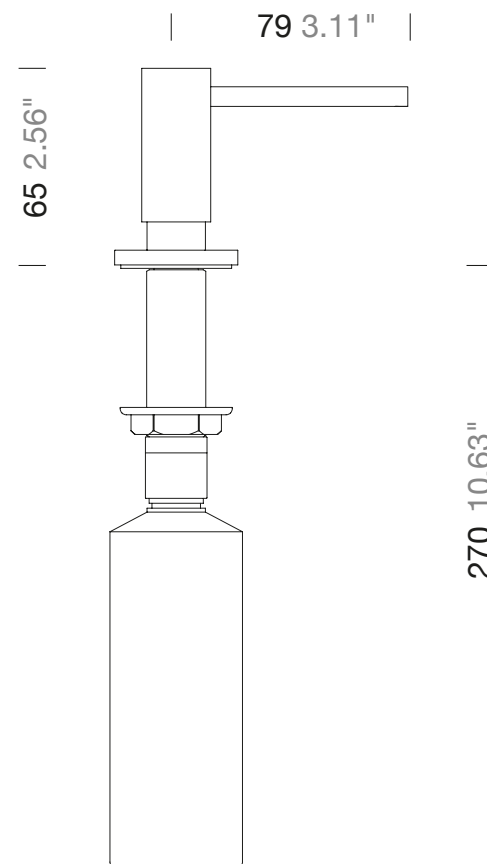

# SCHOCK

## SCHOCK SAMO

Lochbohrung  $\varnothing$  35  
Hole 1.37"

COLOR **MATT BLACK**