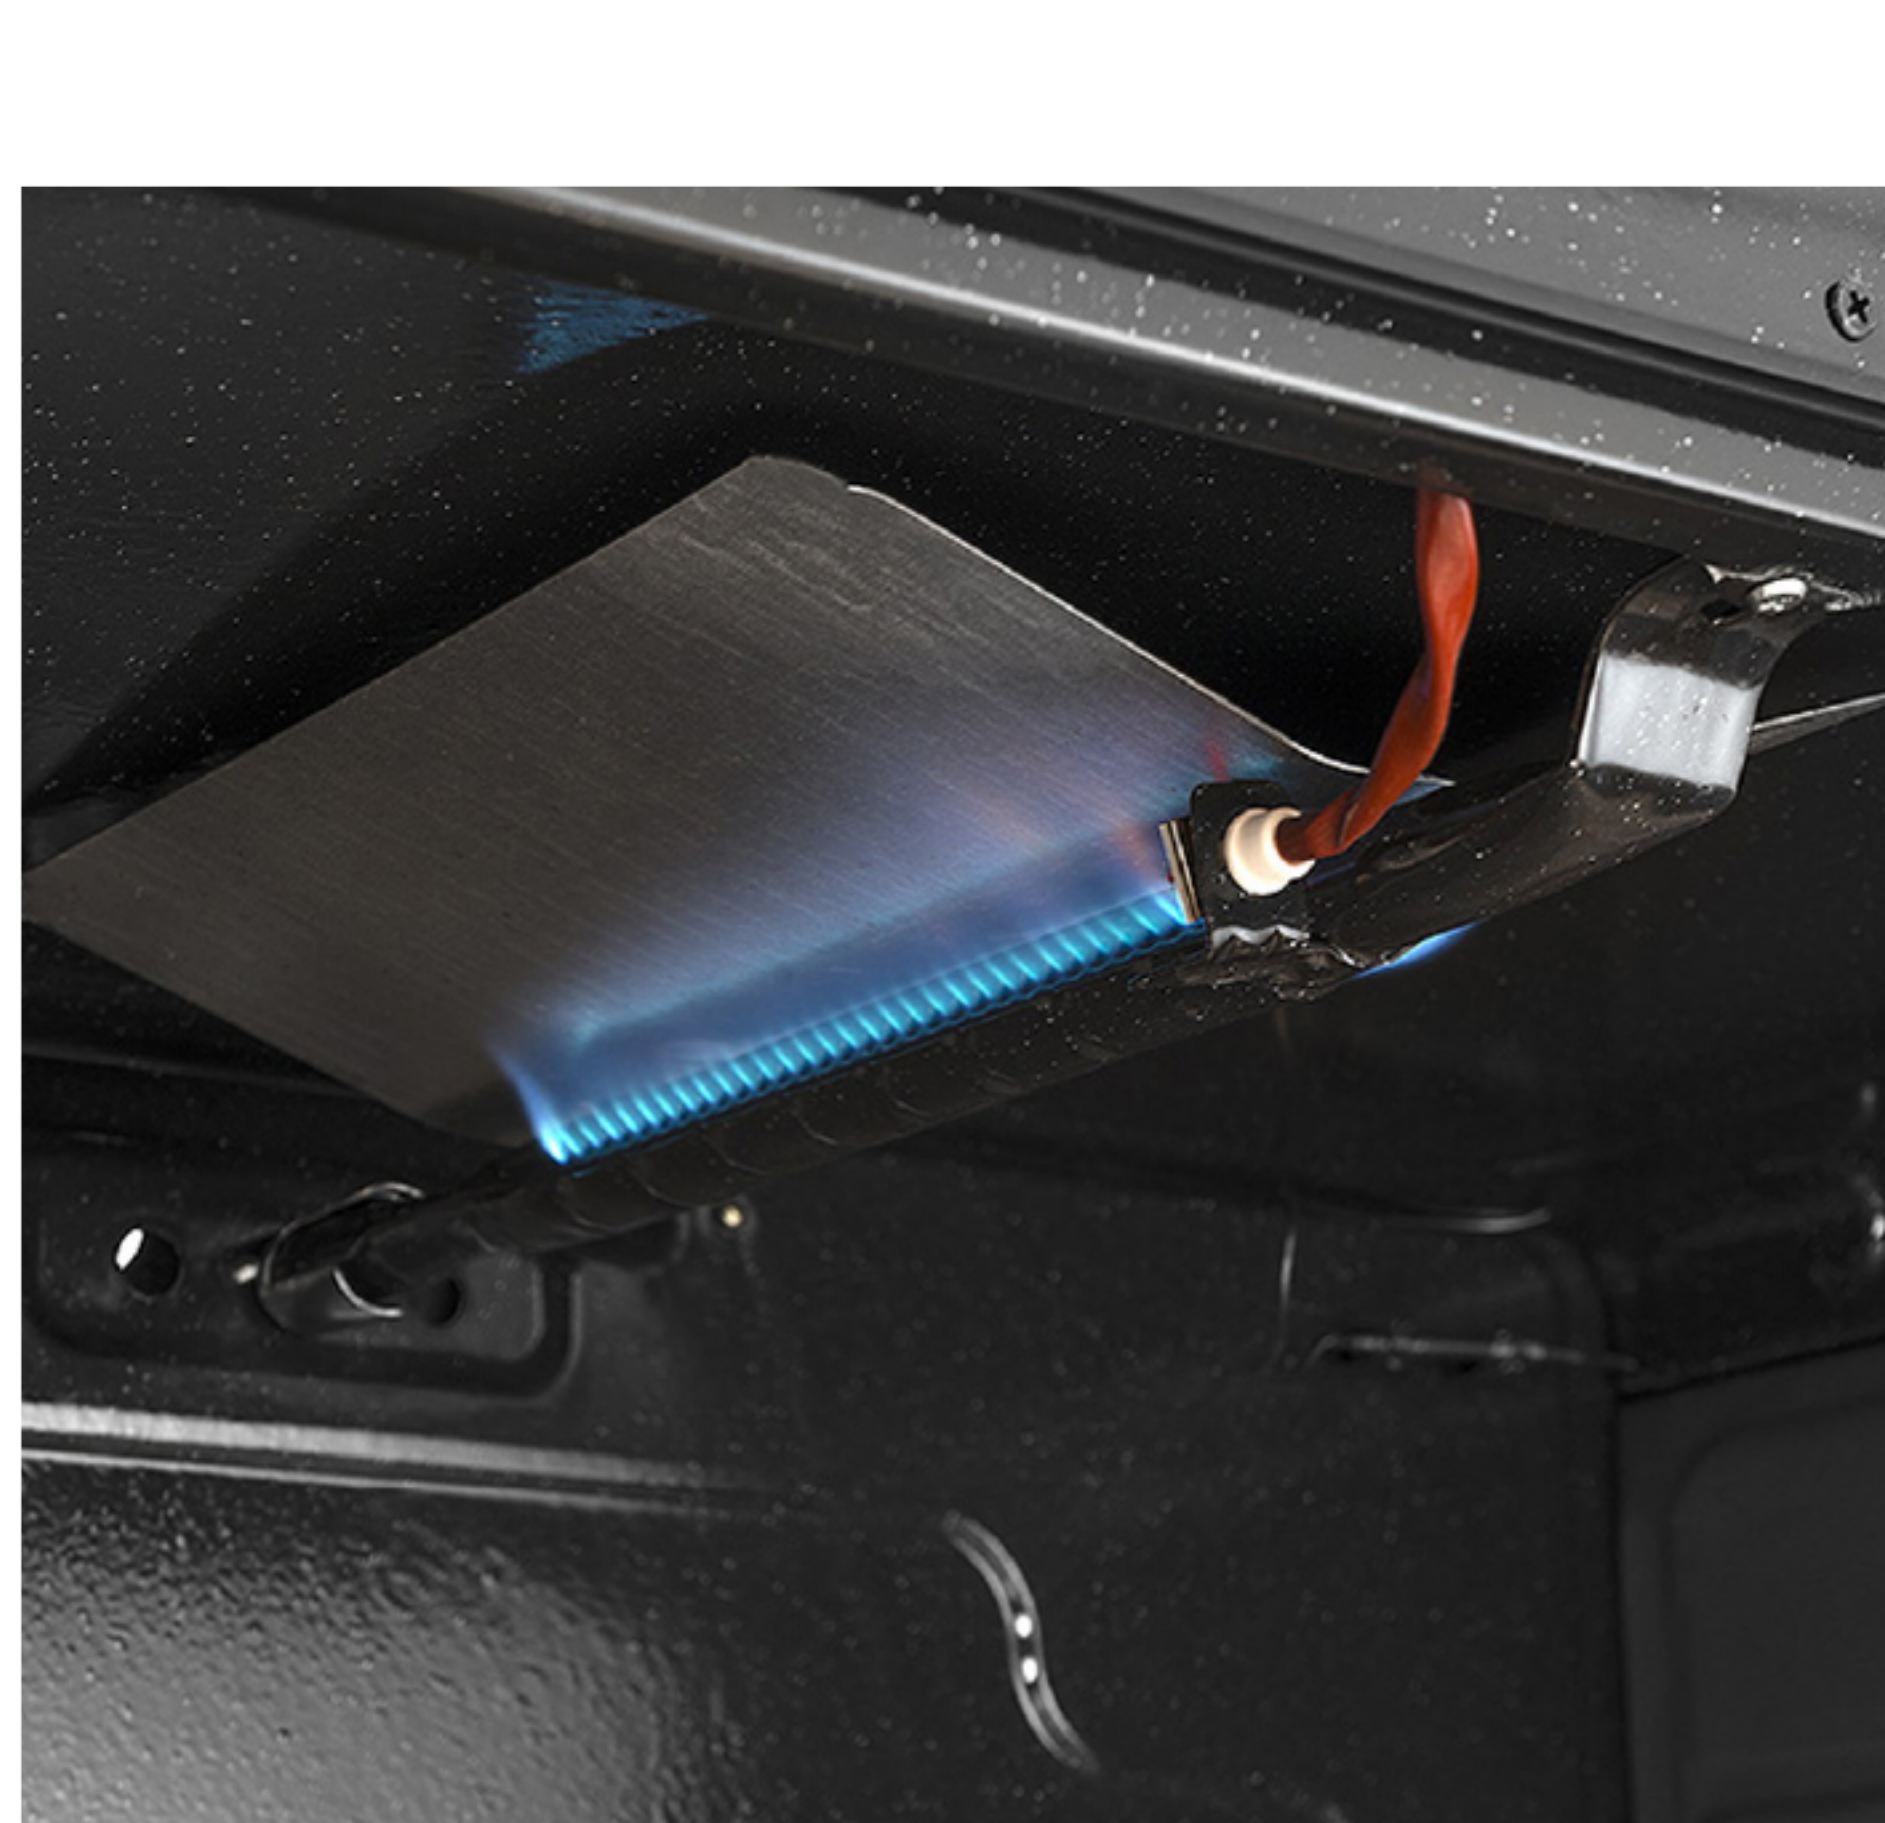

Easy Clean Pro

La evolución de la limpieza continua, tan fácil de limpiar como un vidrio.

Nuevo recubrimiento en las paredes del horno que facilitan la limpieza evitando que se adhiera la grasa del proceso de cocción. Además resiste altos grados de temperatura.

Valvula de Seguridad

La temperatura ideal con la seguridad que necesitas.

Elige la temperatura y el monitoreo mantendrá uniforme la flama o la apagará en caso de detectar algún corte en el flujo de gas.

Capelo

Mantiene tu pared limpia sin salpicaduras.

Protección contra manchas y salpicaduras en tu pared, adicional, tienes un espacio extra de trabajo al momento de cocinar.

Quemadores Multitamaños

Prepara platos en menor tiempo.

Adaptados para diferentes tipos de recipiente, con una cobertura perfecta, ahorrando tiempo y gas.

Sistema de seguridad

La temperatura ideal con la seguridad que necesitas.

Sistema de seguridad en la perilla del horno que evita que el gratinador y el horno estén encendidos al mismo tiempo.