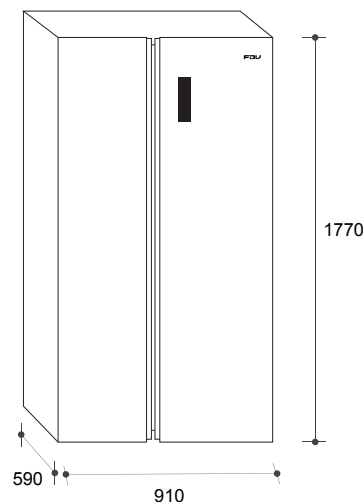

REFRIGERADOR SBS SLIM

SAP 15370

CARACTERÍSTICAS

Side by Side
No Frost
Color gris
Acero inoxidable
Libre instalación
Sistema de control electrónico
Pantalla táctil LED
7 funciones: Inteligente / Eco / Super Enfriante / Super Congelante / Lock (Bloqueo) / Ajuste de temperatura para el compartimento del congelador / Ajuste de temperatura para el compartimento del refrigerador
Volumen útil total: 442 L
Volumen útil refrigerador: 291 L
Volumen útil freezer: 151 L
Refrigerador con 3 estantes de vidrio, 2 cajones y 3 balcones en puerta
Freezer con 3 estantes de vidrio, 2 cajones y 4 balcones en puerta

DIMENSIONES

Dimensión de Producto
(alto x ancho x fondo)
1770 x 910 x 590 mm

REPUESTOS

Tenemos una inmensa variedad de piezas disponibles para tu equipamiento de cocina.

INSTALACIÓN

Contamos con un gran equipo de expertos. Recibe capacitación, tips de uso y mantenimiento para tus equipos.