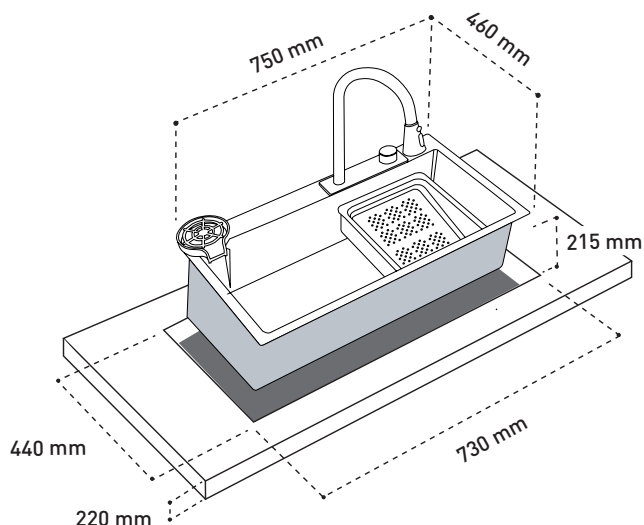

# LAVAPLATOS SMARTWASH BLACK

El Lavaplatos SmartWash Black, una joya de innovación para tu cocina que combina funcionalidad avanzada con un diseño moderno y elegante. No solo destaca por su atractivo acabado nano black, sino que también ofrece un rendimiento excepcional. Con una grifería versátil, que ofrece tres funciones distintas para adaptarse a tus necesidades específicas: chorro directo para limpieza intensiva, chorro lluvia para un enjuague suave y chorro lluvia doble para mayor eficiencia. El cabezal de la grifería presenta un aireador español sedal ceramic que garantiza un flujo de agua uniforme y sin salpicaduras.

## CARACTERÍSTICAS

1 cuba  
 Acero inoxidable 304  
 Espesor 1mm  
 Sobrecubierta  
 Terminación nano black  
 Incluye grifería  
 Grifería con 3 funciones:  
 1. Chorro directo  
 2. Chorro lluvia  
 3. Chorro lluvia doble  
 Cabezal de grifería con aireador español  
 Sedal Ceramic  
 Perilla de control para temperatura y presión de agua  
 Escurridor para lavado de frutas y verduras  
 Enjuagador de vasos de acero inoxidable

## DIMENSIONES

Dimensión de Producto  
 (ancho x profundidad x alto)  
 220 x 750 x 460 mm  
 Medidas de encastre  
 (ancho x profundidad x alto)  
 230 x 730 x 440 mm