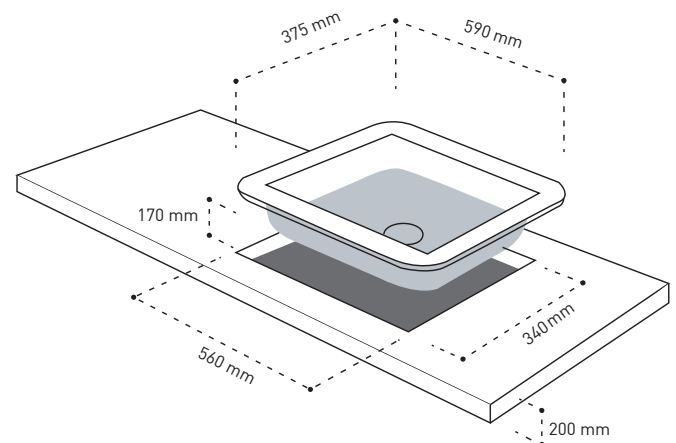

LAVAPLATOS FDV CITY LARGE

SAP: 15144

— CARACTERÍSTICAS GENERALES

- 1 Cuba
- Acero inoxidable 304
- Espesor 0,7mm
- Bajo Cubierta
- Válvula
- Rebalse
- Desagüe
- Tapón
- Sifón
- Conexión Lavavajillas

Dimensión de Producto 170 x 590 x 375 mm
(alto x ancho x fondo)

Dimensión de Encastre 200 x 560 x 340 mm
(alto x ancho x fondo)

— INFORMACIÓN TÉCNICA

Peso Bruto/Neto 1,9 Kg