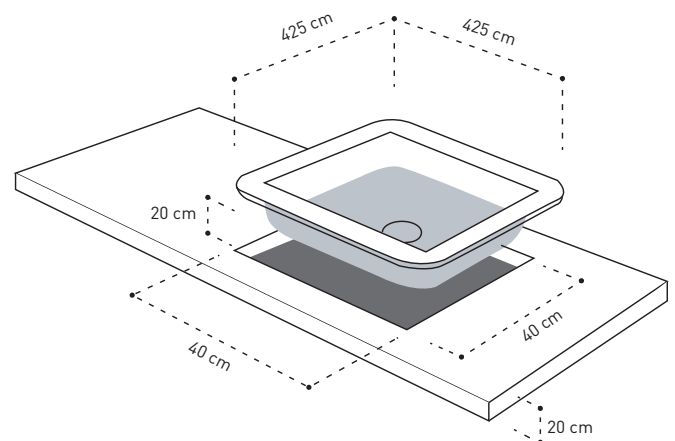

LAVAPLATOS FDV CITY SQUARE

SAP: 15143

● CARACTERÍSTICAS GENERALES

- 1 Cuba
- Acero inoxidable 304
- Espesor 0,7mm
- Bajo Cubierta
- Válvula
- Rebalse
- Desagüe
- Tapón
- Sifón
- Conexión Lavavajillas

Dimensión de Producto 170 x 425 x 425 mm
(alto x ancho x fondo)

Dimensión de Encastre 200 x 400 x 400 mm
(alto x ancho x fondo)

● INFORMACIÓN TÉCNICA

Peso Bruto/Neto 1,7 Kg