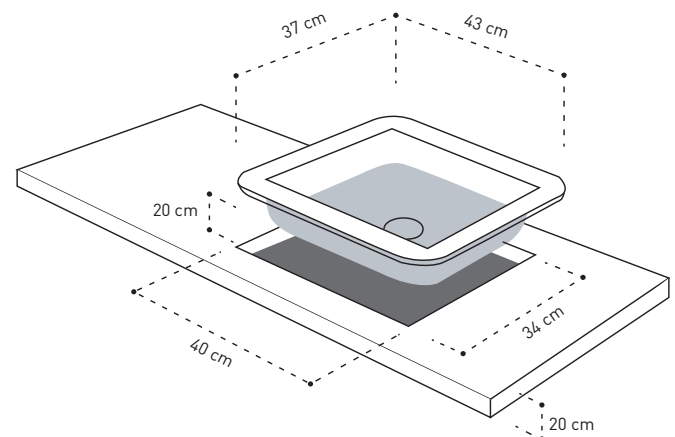

LAVAPLATOS FDV CITY

SAP: 15142

— CARACTERÍSTICAS GENERALES

- 1 Cuba
- Acero inoxidable 304
- Espesor 0,7mm
- Bajo Cubierta
- Válvula
- Rebalse
- Desagüe
- Tapón
- Sifón
- Conexión Lavavajillas

Dimensión de Producto 170 x 430 x 370 mm
(alto x ancho x fondo)

Dimensión de Encastre 200 x 400 x 340 mm
(alto x ancho x fondo)

— INFORMACIÓN TÉCNICA

Peso Bruto/Neto 1,5 Kg