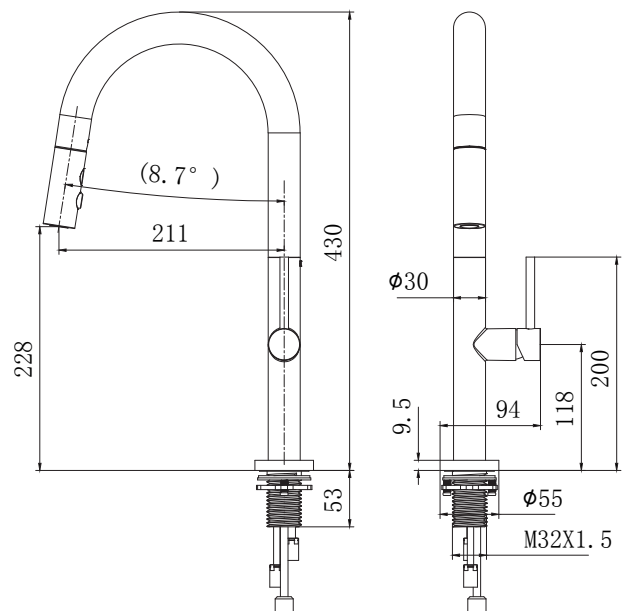

GRIFERIA GOLDEN

SAP: 14920

— CARACTERÍSTICAS GENERALES

Aireador español Sedal Ceramic

Terminación dorado pulido

1.0 mpa presión de agua

Acero inoxidable

Dimensión de Producto 430 x 211 x 55 mm
(alto x ancho x diámetro)

— INFORMACIÓN TÉCNICA

Presión Agua	1.0 mpa
Medida	1/2"
Peso	2,5 kgs