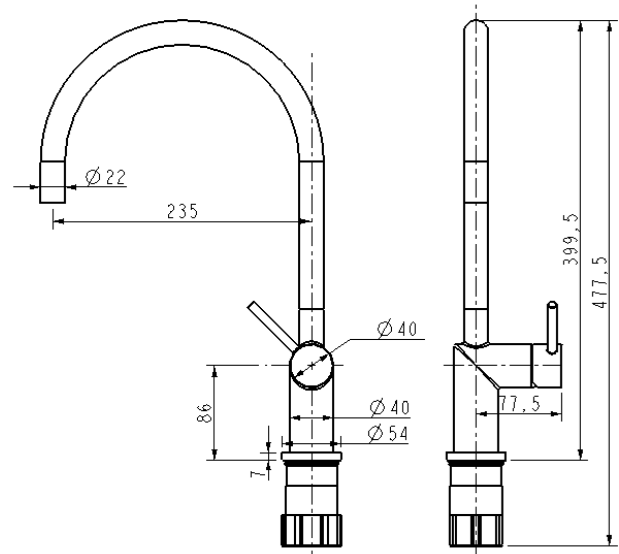

GRIFERIA SINGULAR BLACK

SAP: 14919

● CARACTERÍSTICAS GENERALES

Aireador español Sedal Ceramic

Terminación Negro Mate

1.0 mpa presión de agua

Acero inoxidable

Dimensión de Producto 477,5 x 235 x 54 mm
(alto x ancho x diámetro)

● INFORMACIÓN TÉCNICA

Presión Agua 1.0 mpa

Medida 1/2"

Peso 2,1 kgs