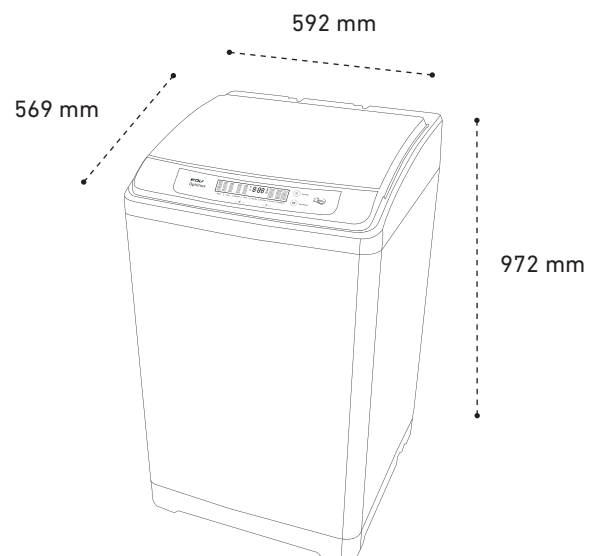

LAVADORA OPTIMUS 8 KILOS

SAP: 14687

— CARACTERÍSTICAS GENERALES

- Instalación free standing
- Carga superior
- Color plata
- Capacidad 8kg
- Pantalla Led
- 8 programas automáticos
- Función inicio programado
- Función remojo
- Función enjuague
- Bloqueo para niños

Dimensión de Producto 569 x 592 x 972 mm
(ancho x fondo x alto)

— INFORMACIÓN TÉCNICA

Potencia Nominal	150 W
Tensión	220-240 V
Presión de agua	0.02-0.85 MPa
Frecuencia	50Hz
Peso Neto/Bruto	37Kg / 43 Kg