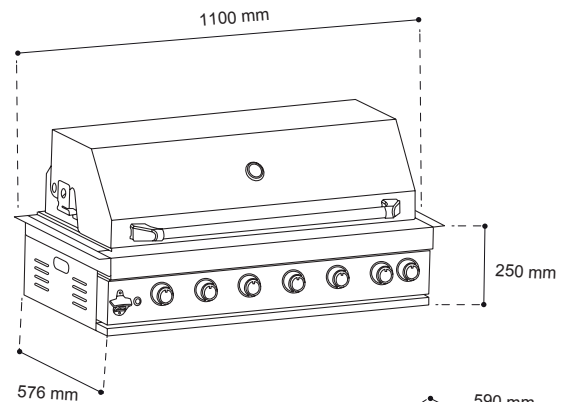

PARRILLA A GAS FDV DELUXE EXPERT 7Q

SAP: 14636

CARACTERÍSTICAS GENERALES

- Parrilla a Gas
- Material Cobertura de Acero Inoxidable
- 6 Quemadores Principales
- 1 Quemador Trasero
- Para uso al aire libre

Dimensión de Producto (ancho x fondo x alto) 1100 x 576 x 250 mm

Dimensión de Encastre (ancho x fondo x alto) 1125 x 590 x 265 mm

INFORMACIÓN TÉCNICA

Entrada de calor	26,7 KW
Consumo de Gas	1908 (g/h)
Potencia calorífica	
Quemadores principales	6 x 3,7 KW
Quemador trasero	4,5 KW