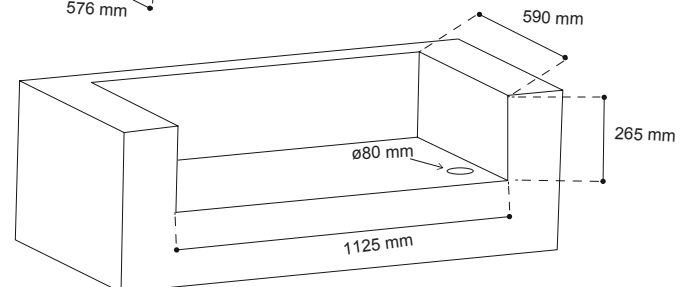

Dimensión de Producto (ancho x fondo x alto) 1100 x 576 x 250 mm

Dimensión de Encastre (ancho x fondo x alto) 1125 x 590 x 265 mm

INFORMACIÓN TÉCNICA

Entrada de calor	26,7 KW
Consumo de Gas	1908 (g/h)
Potencia calorífica	
Quemadores principales	6 x 3,7 KW
Quemador trasero	4,5 KW