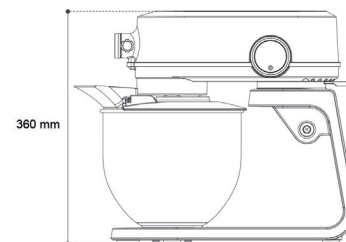

BATIDORA AURA

SAP: 14167 Roja | 14168 Plata

CARACTERÍSTICAS GENERALES

- Batidora de Pedestal
- Capacidad Bowl de 5.2 L
- 8 Velocidades
- Sistema de giro planetario
- Display Led
- Timer digital
- Cabezal inclinable
- Motor silencioso y ultra resistente
- Engranajes y bowl de acero inoxidable
- Compatible con accesorios

Dimensión de Producto 360 x 434 x 230 mm
(alto x ancho x fondo)

INFORMACIÓN TÉCNICA

Potencia Total	800 W
Tensión	220 - 240 V
Frecuencia	50 - 60 Hz