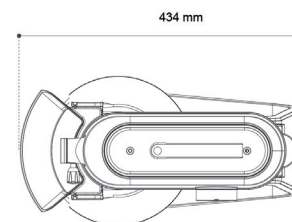

BATIDORA AURA

SAP: 14167 Roja | 14168 Plata

CARACTERÍSTICAS GENERALES

- Batidora de Pedestal
- Capacidad Bowl de 5.2 L
- 8 Velocidades
- Sistema de giro planetario
- Display Led
- Timer digital
- Cabezal inclinable
- Motor silencioso y ultra resistente
- Engranajes y bowl de acero inoxidable
- Compatible con accesorios

Dimensión de Producto 360 x 434 x 230 mm
(alto x ancho x fondo)

INFORMACIÓN TÉCNICA

Potencia Total	800 W
Tensión	220 - 240 V
Frecuencia	50 - 60 Hz