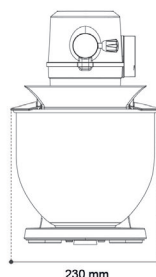

BATIDORA AURA

SAP: 14167 Roja | 14168 Plata

CARACTERÍSTICAS GENERALES

- Batidora de Pedestal
- Capacidad Bowl de 5.2 L
- 8 Velocidades
- Sistema de giro planetario
- Display Led
- Timer digital
- Cabezal inclinable
- Motor silencioso y ultra resistente
- Engranajes y bowl de acero inoxidable
- Compatible con accesorios

Dimensión de Producto 360 x 434 x 230 mm
(alto x ancho x fondo)

INFORMACIÓN TÉCNICA

Potencia Total	800 W
Tensión	220 - 240 V
Frecuencia	50 - 60 Hz