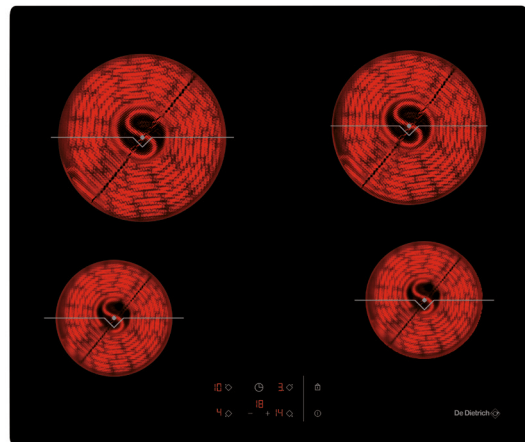

## —● CARACTERÍSTICAS GENERALES

- Vitrocerámica
- Cristal templado
- Timer 0 - 99 min
- Bloqueo para niños
- Indicador placa encendida
- Indicador de calor residual
- Apagado automático de seguridad
- 9 Niveles de calor
- 4 Focos de cocción

Dimensión de Producto (alto x ancho x fondo)	40 x 650 x 552 mm
Dimensión de Encastre (alto x ancho x fondo)	64 x 550 x 470mm