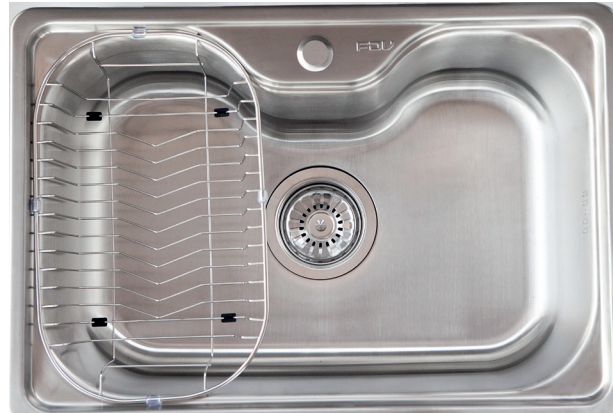

LAVAPLATOS SMALL AQUA SOBRE CUBIERTA

SAP: 13451

— CARACTERÍSTICAS GENERALES

- 1 Cuba
- Acero Inoxidable 304
- Espesor 1 mm
- Sobre cubierta
- Escurreidor
- Kit de fijación
- Válvula
- Rebalse
- Desagüe
- Tapón
- Sifón
- Conexión lavavajillas

Dimensión de Producto (alto x ancho x fondo)	220 x 660 x 455 mm
Dimensión de Encastre (alto x ancho x fondo)	220 x 580 x 380 mm