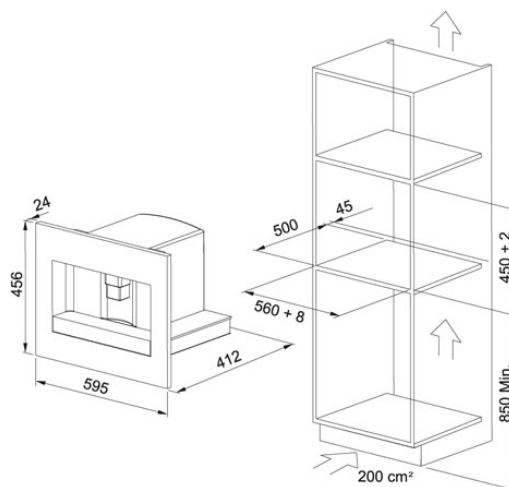

# MYTHOS Cristal Negro | 131.0627.473

FAMILY : CAFETERA DE INTEGRACIÓN | FINISH : Cristal Negro | INSTALLATION TYPE : Integración/Grupo Filtrante | SERIE : MYTHOS | MODEL : FMY 45 CM XS | PRODUCT LINE : Mythos

## DATOS TÉCNICOS

Panel de control	Digital white LCD with dark background
Tipo de café	Grains and ground
Depósito de agua (litros)	1,80 lt
Largo total (mm.)	595,00 mm
Altura total (mm.)	456,00 mm
Fondo total (mm.)	412,00 mm
Tipo de Mandos	Touch control
Funciones	Stand By, ECO function, Cappuccino, Hot water, Coffee Strength (Extra-strong, strong, medium, light, extra-light) , Cup Size (Espresso, Small, Medium, Large, Mug), Number of cups, Rinsing, Descaling, Pre-Ground Coffee (decaf), Self-Cleaning Function, Auto Off
Iluminación	Yes
Potencia máxima	1.35 KW
Regulación del molido	13 positions
Contenedor café en grano	200
Salida de Café	1-OR-2-CUPS