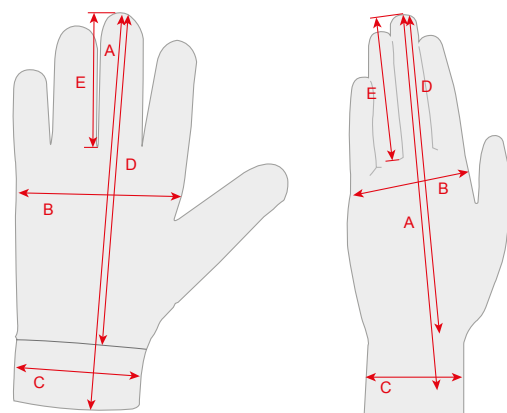

MEASUREMENTS

RÉFÉRENCES

1. **A** : mesure de l'extrémité du majeur jusqu'à la fin du poignet.
   B : mesure de la largeur de la paume.
   C : mesure de la largeur du poignet.
   D : mesure de l'extrémité du majeur jusqu'à la fin de la paume.
   E : mesure de l'extrémité du majeur jusqu'à l'entre doigts.