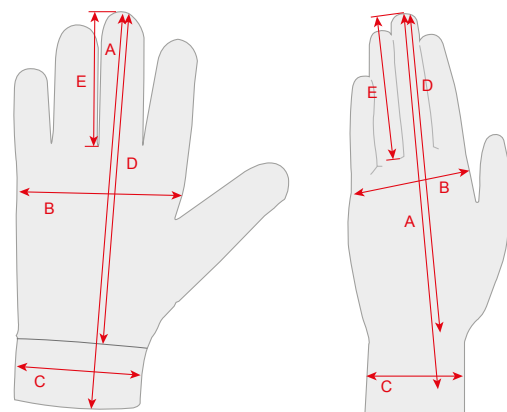

SKI NORDIC

NBG - 18

CARACTÉRISTIQUES

- Conçu pour la pratique du ski roues.
- Évacuation parfaite de la transpiration.
- L'intérieur du gant est molletonné, réduction des frottements liés à la pratique du sport.
- Idéal pour la pratique du ski roues, et peut être utilisé en ski de fond lorsque les températures sont douces.
- Couleurs disponibles: Noir, Blanc, Rose, Bleu

<http://www.barnett.fr/nbg-18-gant-hiver-et-ski-softshell-noir.html>

MEASUREMENTS

RÉFÉRENCES

- A** : mesure de l'extrémité du majeur jusqu'à la fin du poignet.
B : mesure de la largeur de la paume.
C : mesure de la largeur du poignet.
D : mesure de l'extrémité du majeur jusqu'à la fin de la paume.
E : mesure de l'extrémité du majeur jusqu'à l'entre doigts.

	XXS	XS	S	M	L	XL	XXL
A	21 / 8,3	21,5 / 8,5	23,5 / 9,2	24,5 / 9,7	25,5 / 10	26,5 / 10,4	27 / 10,6
B	8,2 / 3,2	9 / 3,5	9,5 / 3,7	10 / 3,9	10,5 / 4,1	11 / 4,3	12,5 / 5
C	6,5 / 2,5	7 / 2,8	7,5 / 3	8 / 3,2	8,5 / 3,4	9,5 / 3,7	10 / 3,9
D	17 / 6,7	17,5 / 6,9	19,5 / 7,7	20 / 7,9	20,5 / 8,1	21,2 / 8,4	21,5 / 8,5
E	7,5 / 3	8 / 3,2	8,5 / 3,4	9 / 3,5	9 / 3,5	9 / 3,5	9 / 3,5
Poids x2 (g/oz)	28 / 1	31,5 / 1,1	39 / 1,4	41 / 1,4	45,5 / 1,6	47 / 1,7	51,5 / 1,8

Table measurements

Measurements are in cm.
Measurements are in inch.