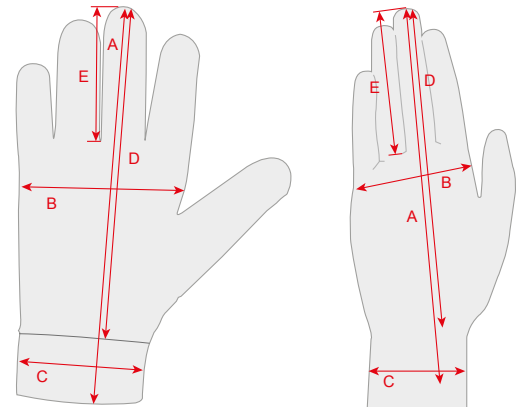

SKI NORDIC

NBG - 16

CARACTÉRISTIQUES

- Gants parfait pour le ski de fond.
- Gants très chaud et confortables.
- Protection contre le vent et le froid.
- Intérieur et partie supérieur du gant en polaire.
- Couleur disponible: Noir

Black

<http://www.barnett.fr/nbg-16-gant-hiver-et-ski-softshell-noir.html>

MEASUREMENTS

RÉFÉRENCES

- A** : mesure de l'extrémité du majeur jusqu'à la fin du poignet.
B : mesure de la largeur de la paume.
C : mesure de la largeur du poignet.
D : mesure de l'extrémité du majeur jusqu'à la fin de la paume.
E : mesure de l'extrémité du majeur jusqu'à l'entre doigts.

	XXS	XS	S	M	L	XL	XXL
A	23 / 9	23,5 / 9,2	24,2 / 9,5	25 / 9,9	26 / 10,2	26,5 / 10,4	28 / 11
B	9,5 / 3,7	10 / 3,9	10,5 / 4,1	11 / 4,3	11,5 / 4,5	12 / 4,7	12,5
C	7,2 / 2,8	7,5 / 3	8,5 / 3,4	8,7 / 3,4	9,2 / 3,6	10 / 3,9	10,2 / 4
D	18,5 / 7,3	19 / 7,5	19,5 / 7,7	20 / 7,9	20,5 / 8,1	20,5 / 8,1	21,5 / 8,5
E	7,5 / 3	7,5 / 3	8 / 3,2	8,2 / 3,2	8,5 / 3,4	8,7 / 3,4	9 / 3,5
Poids x2 (g/oz)	110 / 43,3	111,5 / 43,9	118,5 / 46,6	124 / 48,8	136,5 / 53,8	140,5 / 55,3	146 / 57,5

Table measurements

Measurements are in cm.
Measurements are in inch.