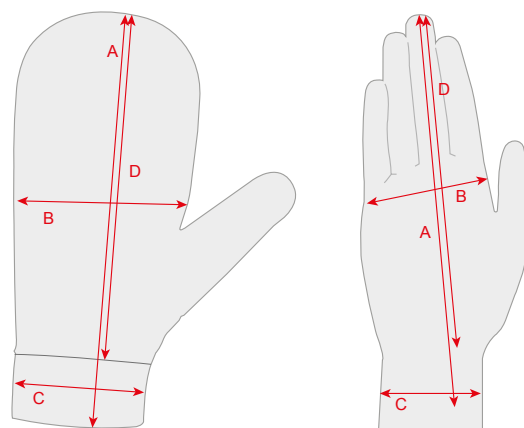

SKI NORDIC

NBG - 02

CARACTÉRISTIQUES

- Gants de ski moufle retractable.
- Paume en polyester amara.
- La présence de cuir et de polyester offre un degré de résistance incomparable.
- Très agréable à porter grâce à sa structure douce sur le dessus de la main.
- Couleur disponible: Noir

Noir

<http://www.barnett.fr/nbg-02-gants-deski-moufle-retractable-noir.html>

MEASUREMENTS

RÉFÉRENCES

- A** : mesure de l'extrémité du majeur jusqu'à la fin du poignet.
B : mesure de la largeur de la paume.
C : mesure de la largeur du poignet.
D : mesure de l'extrémité du majeur jusqu'à la fin de la paume.

	XS	S	M	L	XL	XXL
Table measurements						
A	24,5 / 9,7	25,5 / 10	26,5 / 10,4	27,5 / 10,8	28 / 11	28,5 / 11,2
B	8,5 / 3,4	9 / 3,5	9,7 / 3,8	11 / 4,3	11,7 / 4,6	12,5 / 5
C	8 / 3,2	8 / 3,2	8,2 / 3,2	8,5 / 3,4	8,5 / 3,4	8,5 / 3,4
D	20,5 / 8,1	21 / 8,3	22 / 8,7	23 / 9	23,5 / 9,2	25 / 9,9
Measurements are in cm. Measurements are in inch.	Poids x2 (g/oz)					
	87 / 3	89 / 3,1	91 / 3,2	98,5 / 3,5	105 / 3,7	133 / 4,7