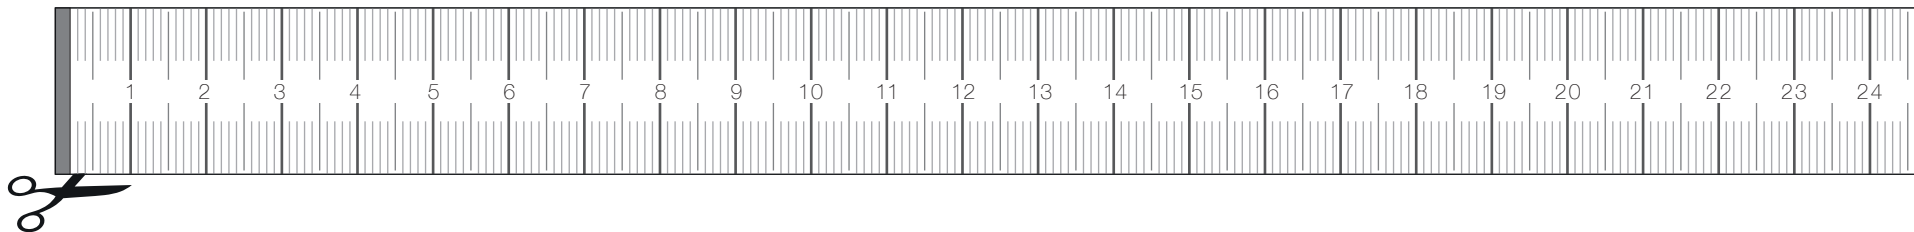

BOTTAdesign

NOVA Titan, 40 mm zur Anprobe

Try on the NOVA Titan, 40 mm

Papiermassband zum Abmessen des Handgelenks
Paper tape to measure the circumference of the wrist

Drucken Sie die heruntergeladene PDF-Datei in der Größe 100% aus
Print out the downloaded PDF file in full size (100%)