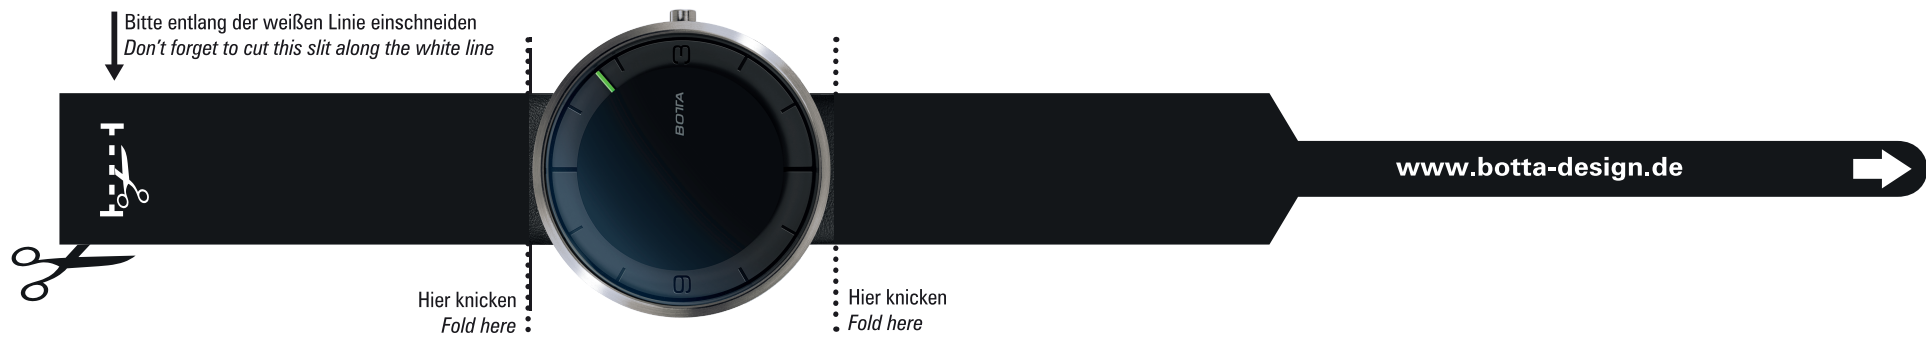

BOTTAdesign

NOVA Titan, 40 mm zur Anprobe

Try on the NOVA Titan, 40 mm

Papiermassband zum Abmessen des Handgelenks
Paper tape to measure the circumference of the wrist

Drucken Sie die heruntergeladene PDF-Datei in der Größe 100% aus
Print out the downloaded PDF file in full size (100%)