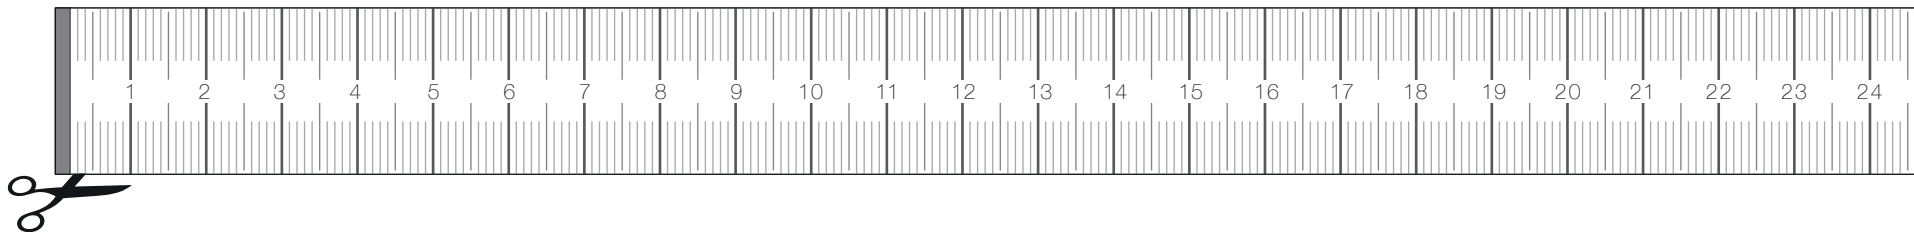

BOTTAdesign

NOVA Titan, 40 mm zur Anprobe

Try on the NOVA Titan, 40 mm

Papiermassband zum Abmessen des Handgelenks
Paper tape to measure the circumference of the wrist

Drucken Sie die heruntergeladene PDF-Datei in der Größe 100% aus
Print out the downloaded PDF file in full size (100%)