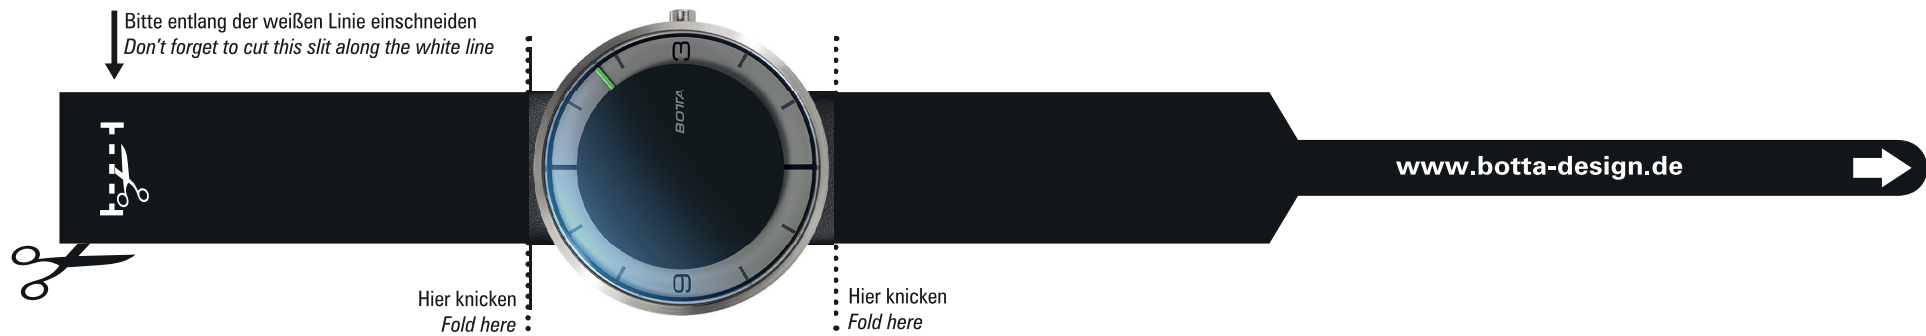

BOTTAdesign

NOVA Titan, 40 mm zur Anprobe

Try on the NOVA Titan, 40 mm

Papiermassband zum Abmessen des Handgelenks
Paper tape to measure the circumference of the wrist

Drucken Sie die heruntergeladene PDF-Datei in der Größe 100% aus
Print out the downloaded PDF file in full size (100%)