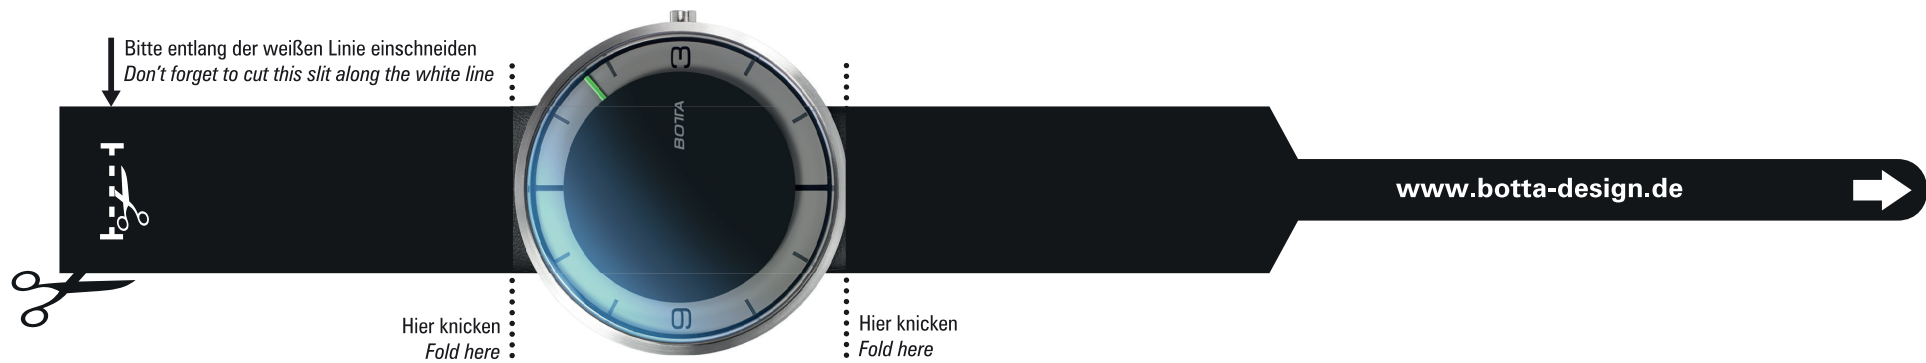

# **BOTTA**design

**NOVA Plus, 44 mm zur Anprobe**

**Try on the NOVA Plus, 44 mm**

Papiermassband zum Abmessen des Handgelenks  
*Paper tape to measure the circumference of the wrist*

Drucken Sie die heruntergeladene PDF-Datei in der Größe 100% aus  
*Print out the downloaded PDF file in full size (100%)*