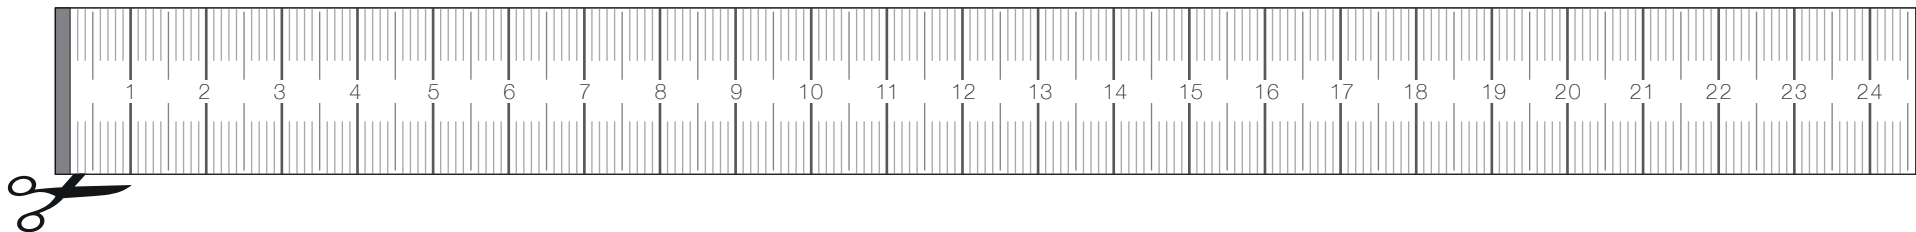

# **BOTTA**design

**NOVA Plus, 44 mm zur Anprobe**

**Try on the NOVA Plus, 44 mm**

Papiermassband zum Abmessen des Handgelenks  
*Paper tape to measure the circumference of the wrist*

Drucken Sie die heruntergeladene PDF-Datei in der Größe 100% aus  
*Print out the downloaded PDF file in full size (100%)*