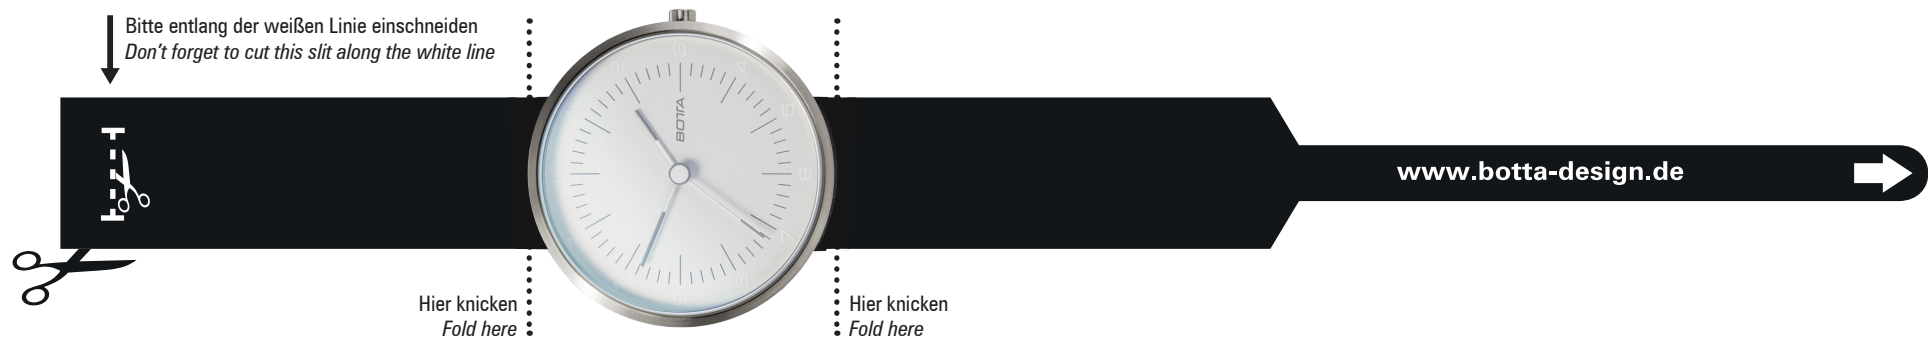

**BOTTA**design  
TRES titan, 40 mm zur Anprobe  
Try on the TRES titan, 40 mm

Papiermassband zum Abmessen des Handgelenks  
*Paper tape to measure the circumference of the wrist*