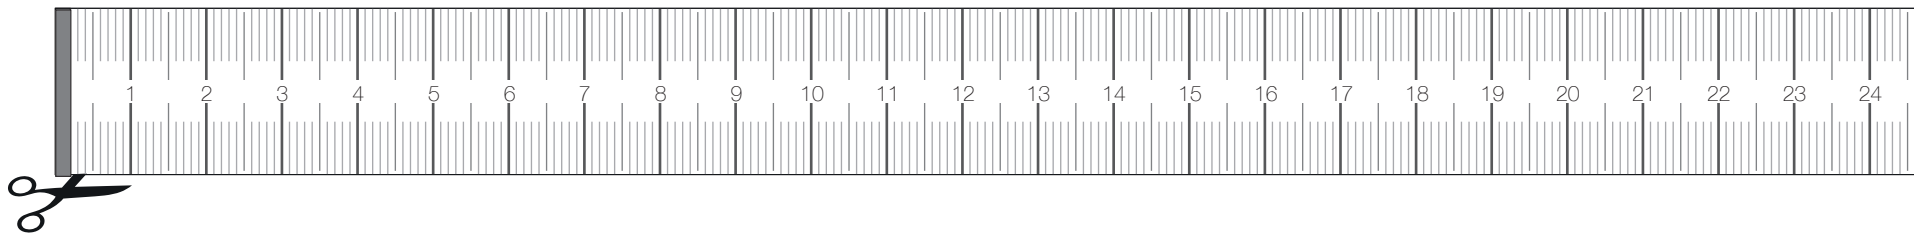

# **BOTTA**design

**TRES 24 automatik 40mm, Papier-Anprobe-Exemplar**

**Try on the TRES 24 automatik 40mm**

Papiermassband zum Abmessen des Handgelenks  
*Paper tape to measure the circumference of the wrist*