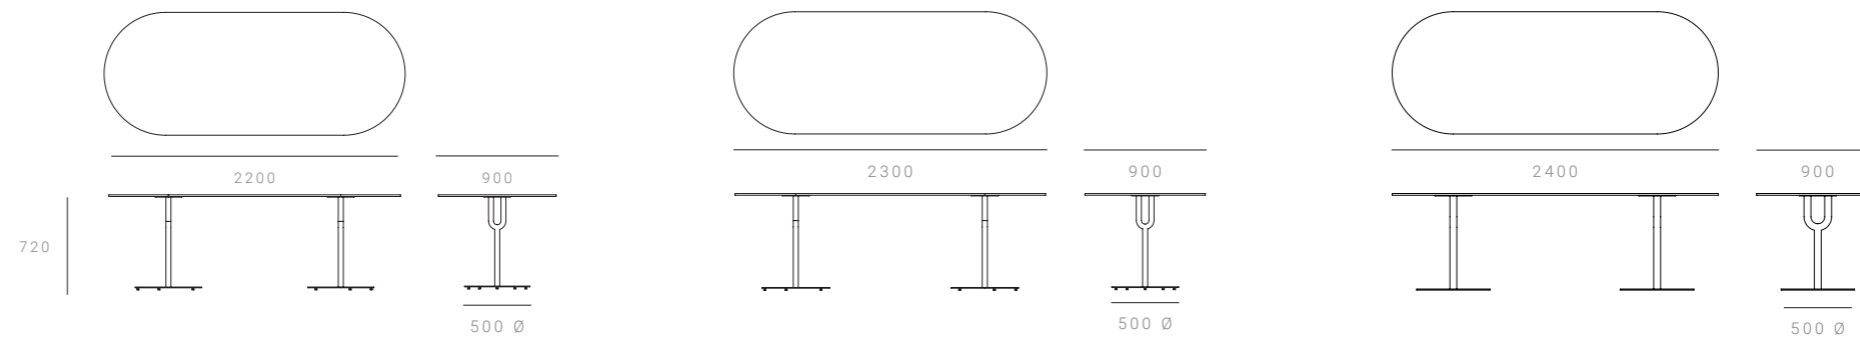

SQUARE – SMALL

- 700 W x 700 D x 720 H mm
- 800 W x 800 D x 720 H mm

Piper Pedestal Table – Compact Laminate Top

STANDARD DIMENSIONS

SQUARE – LARGE

900 W x 900 D x 720 H mm
 1000 W x 1000 D x 720 H mm

PILL – SMALL

1500 W x 900 D x 720 H mm
 1600 W x 900 D x 720 H mm
 1700 W x 900 D x 720 H mm
 1800 W x 900 D x 720 H mm

Piper Pedestal Table – Compact Laminate Top

STANDARD DIMENSIONS

PILL – LARGE

- 1900 W x 900 D x 720 H mm
- 2000 W x 900 D x 720 H mm
- 2100 W x 900 D x 720 H mm
- 2200 W x 900 D x 720 H mm
- 2300 W x 900 D x 720 H mm
- 2400 W x 900 D x 720 H mm

Piper Pedestal Table – Laminate/Wood Laminate Top

STANDARD DIMENSIONS

ROUND – SMALL

- 600 Ø x 732 H mm
- 700 Ø x 732 H mm
- 800 Ø x 732 H mm
- 900 Ø x 732 H mm

ROUND – LARGE

- 1000 Ø x 720 H mm
- 1100 Ø x 720 H mm
- 1200 Ø x 720 H mm

SQUARE – SMALL

- 700 W x 700 D x 732 H mm
- 800 W x 800 D x 732 H mm

Piper Pedestal Table – Laminate/Wood Laminate Top

STANDARD DIMENSIONS

SQUARE – LARGE

900 W x 900 D x 732 H mm
1000 W x 1000 D x 732 H mm