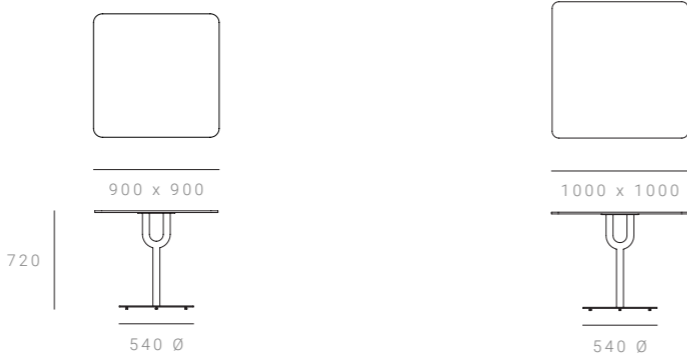

Piper Pedestal Table – Compact Laminate Top

STANDARD DIMENSIONS

ROUND – SMALL

- 600 Ø x 720 H mm
- 700 Ø x 720 H mm
- 800 Ø x 720 H mm
- 900 Ø x 720 H mm

ROUND – LARGE

- 1000 Ø x 720 H mm
- 1100 Ø x 720 H mm
- 1200 Ø x 720 H mm

SQUARE – SMALL

- 700 W x 700 D x 720 H mm
- 800 W x 800 D x 720 H mm

Piper Pedestal Table – Compact Laminate Top

STANDARD DIMENSIONS

SQUARE – LARGE

900 W x 900 D x 720 H mm
 1000 W x 1000 D x 720 H mm

PILL – SMALL

1500 W x 900 D x 720 H mm
 1600 W x 900 D x 720 H mm
 1700 W x 900 D x 720 H mm
 1800 W x 900 D x 720 H mm

Piper Pedestal Table – Compact Laminate Top

STANDARD DIMENSIONS

PILL – LARGE

- 1900 W x 900 D x 720 H mm
- 2000 W x 900 D x 720 H mm
- 2100 W x 900 D x 720 H mm
- 2200 W x 900 D x 720 H mm
- 2300 W x 900 D x 720 H mm
- 2400 W x 900 D x 720 H mm

Piper Pedestal Table – Laminate/Wood Laminate Top

STANDARD DIMENSIONS

ROUND – SMALL

- 600 Ø x 732 H mm
- 700 Ø x 732 H mm
- 800 Ø x 732 H mm
- 900 Ø x 732 H mm

ROUND – LARGE

- 1000 Ø x 720 H mm
- 1100 Ø x 720 H mm
- 1200 Ø x 720 H mm