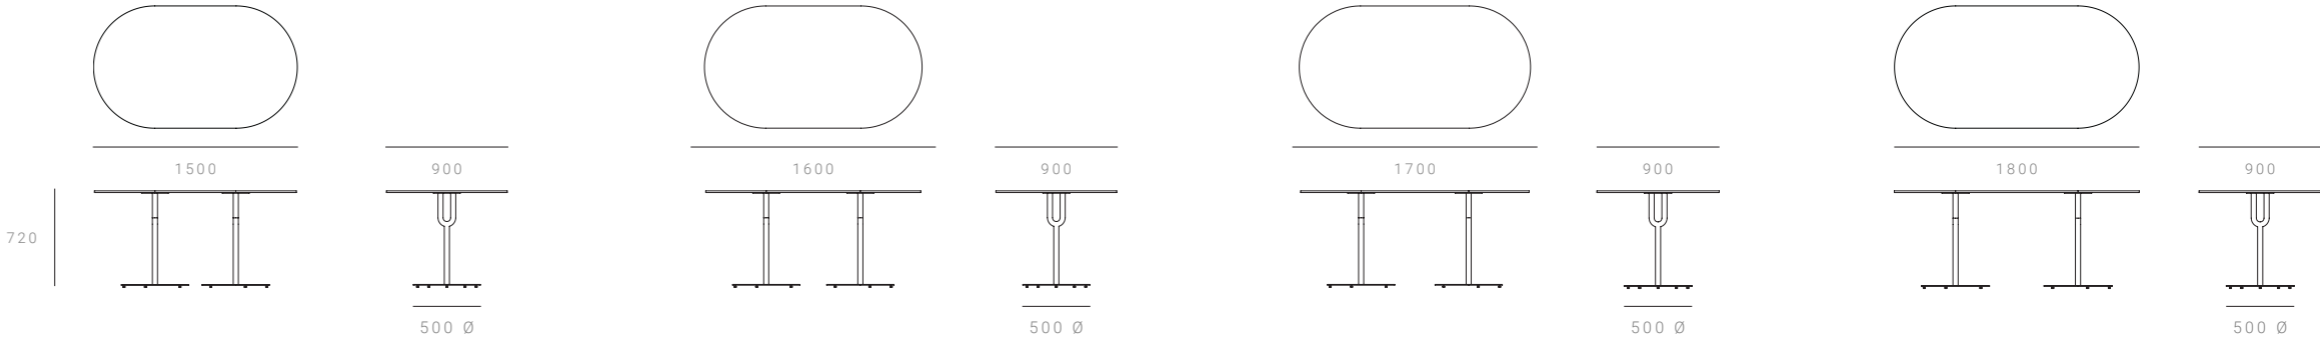

Piper Pedestal Table – Compact Laminate Top

STANDARD DIMENSIONS

ROUND – SMALL

- 600 Ø x 720 H mm
- 700 Ø x 720 H mm
- 800 Ø x 720 H mm
- 900 Ø x 720 H mm

ROUND – LARGE

- 1000 Ø x 720 H mm
- 1100 Ø x 720 H mm
- 1200 Ø x 720 H mm

SQUARE – SMALL

- 700 W x 700 D x 720 H mm
- 800 W x 800 D x 720 H mm

Piper Pedestal Table – Compact Laminate Top

STANDARD DIMENSIONS

SQUARE – LARGE

900 W x 900 D x 720 H mm
 1000 W x 1000 D x 720 H mm

PILL – SMALL

1500 W x 900 D x 720 H mm
 1600 W x 900 D x 720 H mm
 1700 W x 900 D x 720 H mm
 1800 W x 900 D x 720 H mm

Piper Pedestal Table – Compact Laminate Top

STANDARD DIMENSIONS

PILL – LARGE

- 1900 W x 900 D x 720 H mm
- 2000 W x 900 D x 720 H mm
- 2100 W x 900 D x 720 H mm
- 2200 W x 900 D x 720 H mm
- 2300 W x 900 D x 720 H mm
- 2400 W x 900 D x 720 H mm

Piper Pedestal Table – Laminate/Wood Laminate Top

STANDARD DIMENSIONS

ROUND – SMALL

- 600 Ø x 732 H mm
- 700 Ø x 732 H mm
- 800 Ø x 732 H mm
- 900 Ø x 732 H mm

ROUND – LARGE

- 1000 Ø x 720 H mm
- 1100 Ø x 720 H mm
- 1200 Ø x 720 H mm