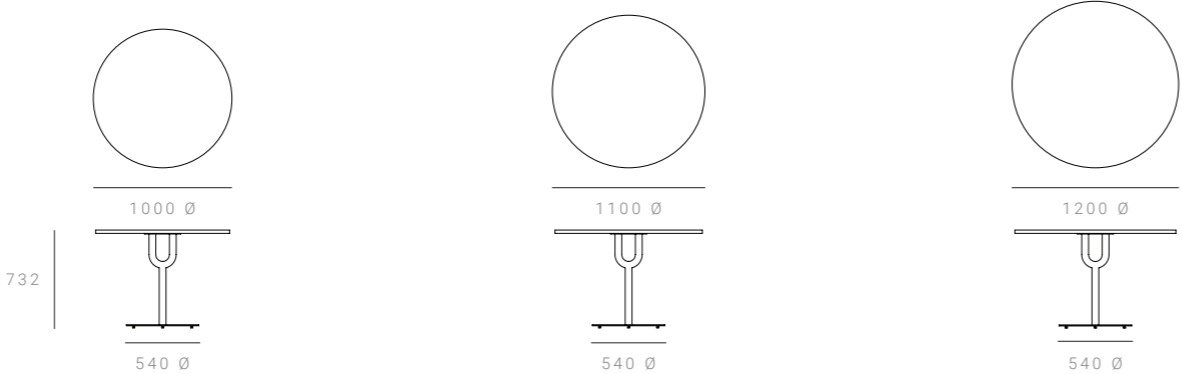

1500 W x 900 D x 720 H mm
 1600 W x 900 D x 720 H mm
 1700 W x 900 D x 720 H mm
 1800 W x 900 D x 720 H mm

Piper Pedestal Table – Compact Laminate Top

STANDARD DIMENSIONS

PILL – LARGE

- 1900 W x 900 D x 720 H mm
- 2000 W x 900 D x 720 H mm
- 2100 W x 900 D x 720 H mm
- 2200 W x 900 D x 720 H mm
- 2300 W x 900 D x 720 H mm
- 2400 W x 900 D x 720 H mm

Piper Pedestal Table – Laminate/Wood Laminate Top

STANDARD DIMENSIONS

ROUND – SMALL

- 600 Ø x 732 H mm
- 700 Ø x 732 H mm
- 800 Ø x 732 H mm
- 900 Ø x 732 H mm

ROUND – LARGE

- 1000 Ø x 720 H mm
- 1100 Ø x 720 H mm
- 1200 Ø x 720 H mm

SQUARE – SMALL

- 700 W x 700 D x 732 H mm
- 800 W x 800 D x 732 H mm

Piper Pedestal Table – Laminate/Wood Laminate Top

STANDARD DIMENSIONS

SQUARE – LARGE

900 W x 900 D x 732 H mm
1000 W x 1000 D x 732 H mm

PILL – SMALL

1500 W x 900 D x 732 H mm
1600 W x 900 D x 732 H mm
1700 W x 900 D x 732 H mm
1800 W x 900 D x 732 H mm

Piper Pedestal Table – Laminate/Wood Laminate Top

STANDARD DIMENSIONS

PILL – LARGE

- 1900 W x 900 D x 732 H mm
- 2000 W x 900 D x 732 H mm
- 2100 W x 900 D x 732 H mm
- 2200 W x 900 D x 732 H mm
- 2300 W x 900 D x 732 H mm
- 2400 W x 900 D x 732 H mm