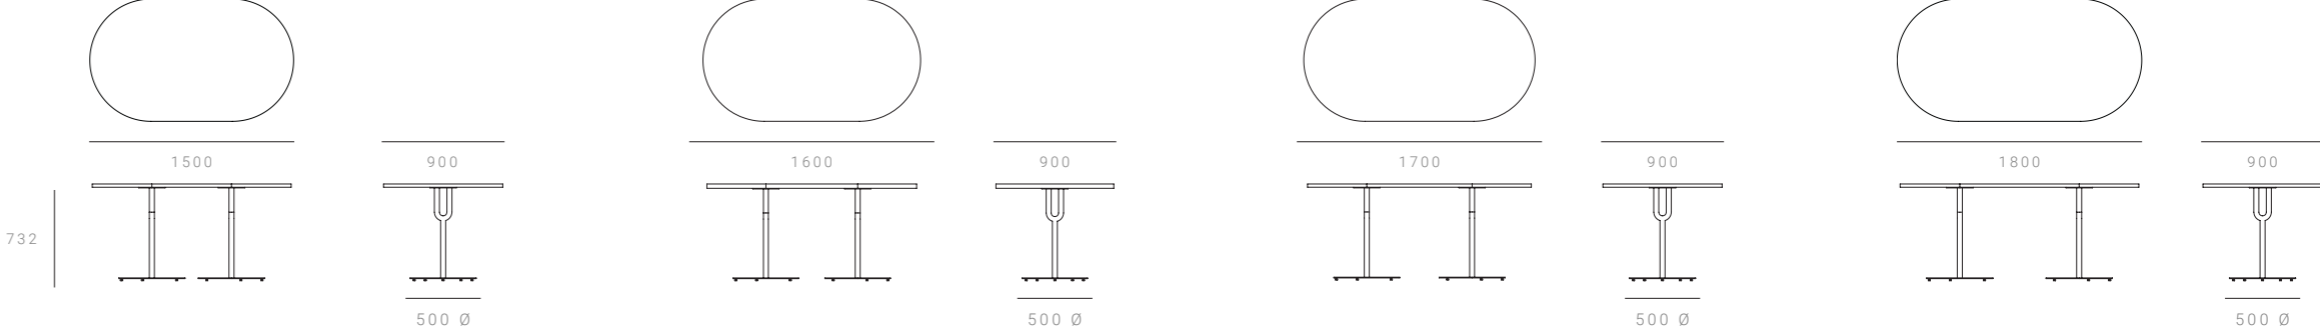

1500 W x 900 D x 720 H mm
 1600 W x 900 D x 720 H mm
 1700 W x 900 D x 720 H mm
 1800 W x 900 D x 720 H mm

Piper Pedestal Table – Compact Laminate Top

STANDARD DIMENSIONS

PILL – LARGE

- 1900 W x 900 D x 720 H mm
- 2000 W x 900 D x 720 H mm
- 2100 W x 900 D x 720 H mm
- 2200 W x 900 D x 720 H mm
- 2300 W x 900 D x 720 H mm
- 2400 W x 900 D x 720 H mm

Piper Pedestal Table – Laminate/Wood Laminate Top

STANDARD DIMENSIONS

ROUND – SMALL

- 600 Ø x 732 H mm
- 700 Ø x 732 H mm
- 800 Ø x 732 H mm
- 900 Ø x 732 H mm

ROUND – LARGE

- 1000 Ø x 720 H mm
- 1100 Ø x 720 H mm
- 1200 Ø x 720 H mm

SQUARE – SMALL

- 700 W x 700 D x 732 H mm
- 800 W x 800 D x 732 H mm

Piper Pedestal Table – Laminate/Wood Laminate Top

STANDARD DIMENSIONS

SQUARE – LARGE

900 W x 900 D x 732 H mm
1000 W x 1000 D x 732 H mm

PILL – SMALL

1500 W x 900 D x 732 H mm
1600 W x 900 D x 732 H mm
1700 W x 900 D x 732 H mm
1800 W x 900 D x 732 H mm

Piper Pedestal Table – Laminate/Wood Laminate Top

STANDARD DIMENSIONS

PILL – LARGE

- 1900 W x 900 D x 732 H mm
- 2000 W x 900 D x 732 H mm
- 2100 W x 900 D x 732 H mm
- 2200 W x 900 D x 732 H mm
- 2300 W x 900 D x 732 H mm
- 2400 W x 900 D x 732 H mm