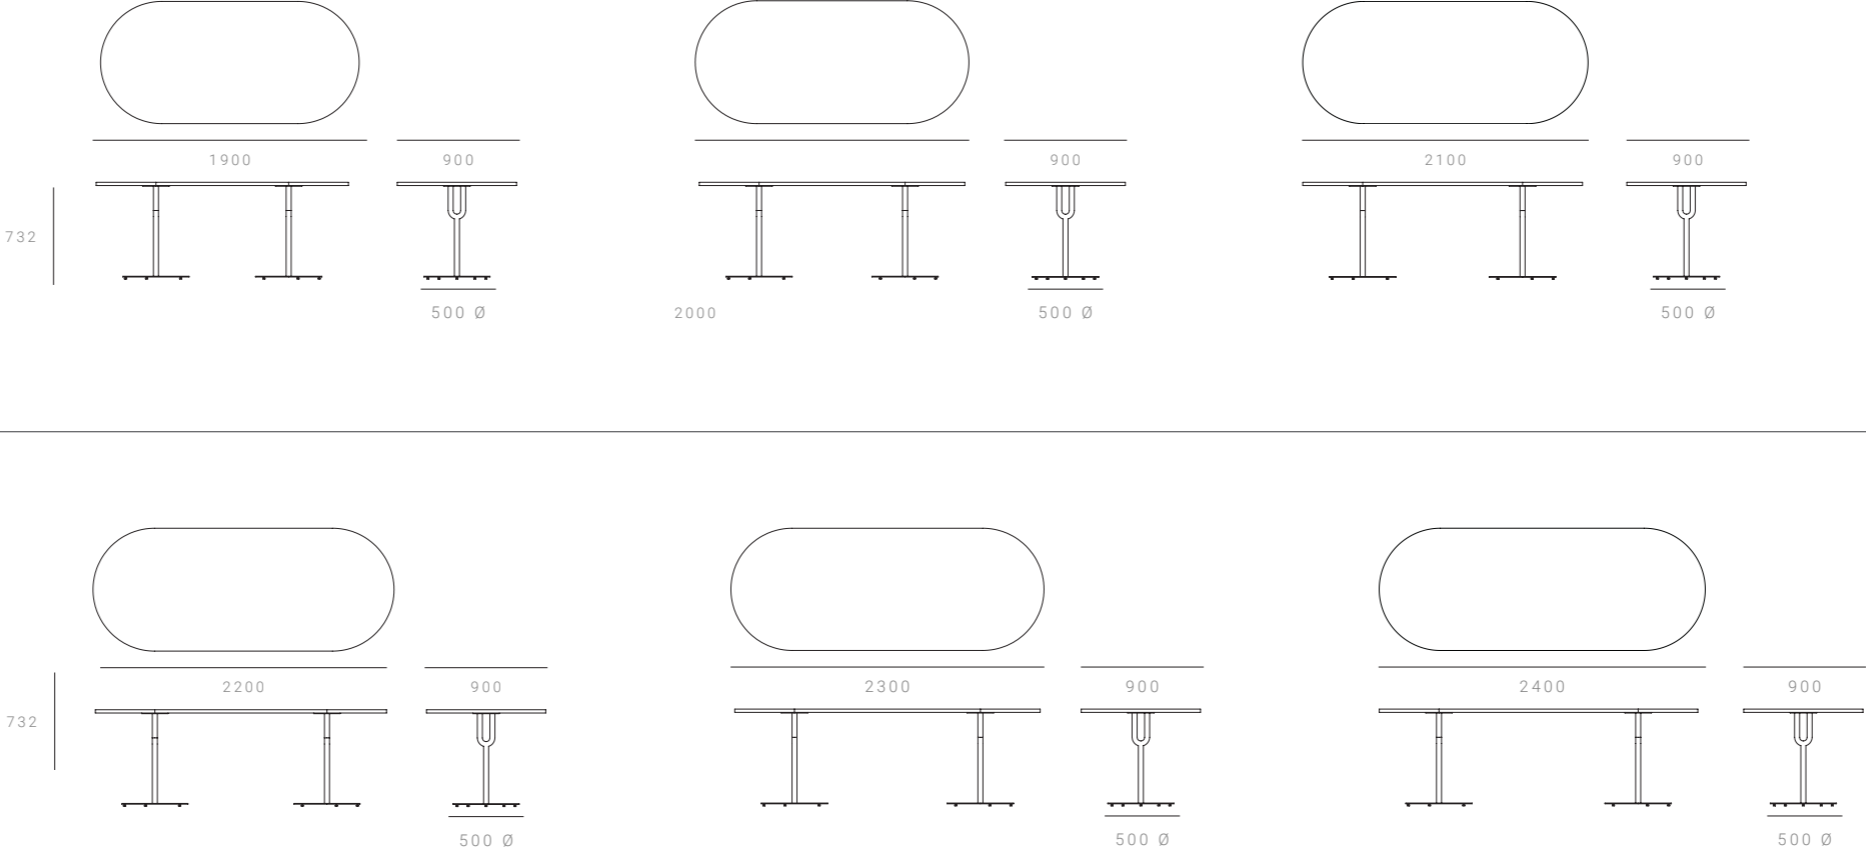

1500 W x 900 D x 720 H mm
 1600 W x 900 D x 720 H mm
 1700 W x 900 D x 720 H mm
 1800 W x 900 D x 720 H mm

Piper Pedestal Table – Compact Laminate Top

STANDARD DIMENSIONS

PILL – LARGE

- 1900 W x 900 D x 720 H mm
- 2000 W x 900 D x 720 H mm
- 2100 W x 900 D x 720 H mm
- 2200 W x 900 D x 720 H mm
- 2300 W x 900 D x 720 H mm
- 2400 W x 900 D x 720 H mm

Piper Pedestal Table – Laminate/Wood Laminate Top

STANDARD DIMENSIONS

ROUND – SMALL

- 600 Ø x 732 H mm
- 700 Ø x 732 H mm
- 800 Ø x 732 H mm
- 900 Ø x 732 H mm

ROUND – LARGE

- 1000 Ø x 720 H mm
- 1100 Ø x 720 H mm
- 1200 Ø x 720 H mm

SQUARE – SMALL

- 700 W x 700 D x 732 H mm
- 800 W x 800 D x 732 H mm

Piper Pedestal Table – Laminate/Wood Laminate Top

STANDARD DIMENSIONS

SQUARE – LARGE

900 W x 900 D x 732 H mm
1000 W x 1000 D x 732 H mm

PILL – SMALL

1500 W x 900 D x 732 H mm
1600 W x 900 D x 732 H mm
1700 W x 900 D x 732 H mm
1800 W x 900 D x 732 H mm

Piper Pedestal Table – Laminate/Wood Laminate Top

STANDARD DIMENSIONS

PILL – LARGE

- 1900 W x 900 D x 732 H mm
- 2000 W x 900 D x 732 H mm
- 2100 W x 900 D x 732 H mm
- 2200 W x 900 D x 732 H mm
- 2300 W x 900 D x 732 H mm
- 2400 W x 900 D x 732 H mm