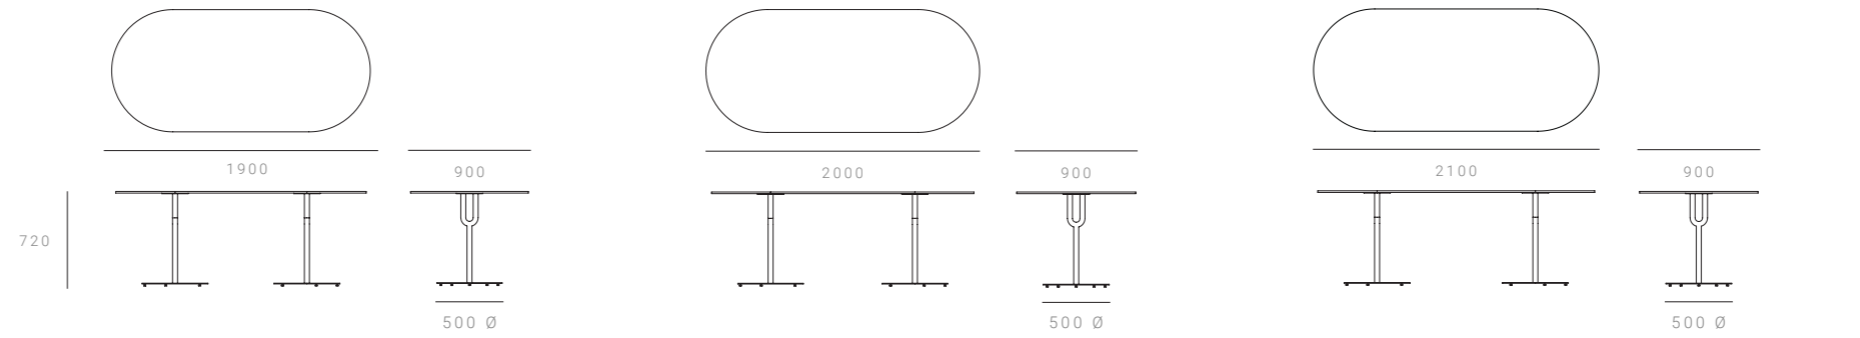

SQUARE – SMALL

- 700 W x 700 D x 720 H mm
- 800 W x 800 D x 720 H mm

Piper Pedestal Table – Compact Laminate Top

STANDARD DIMENSIONS

SQUARE – LARGE

900 W x 900 D x 720 H mm
 1000 W x 1000 D x 720 H mm

PILL – SMALL

1500 W x 900 D x 720 H mm
 1600 W x 900 D x 720 H mm
 1700 W x 900 D x 720 H mm
 1800 W x 900 D x 720 H mm

Piper Pedestal Table – Compact Laminate Top

STANDARD DIMENSIONS

PILL – LARGE

- 1900 W x 900 D x 720 H mm
- 2000 W x 900 D x 720 H mm
- 2100 W x 900 D x 720 H mm
- 2200 W x 900 D x 720 H mm
- 2300 W x 900 D x 720 H mm
- 2400 W x 900 D x 720 H mm

Piper Pedestal Table – Laminate/Wood Laminate Top

STANDARD DIMENSIONS

ROUND – SMALL

- 600 Ø x 732 H mm
- 700 Ø x 732 H mm
- 800 Ø x 732 H mm
- 900 Ø x 732 H mm

ROUND – LARGE

- 1000 Ø x 720 H mm
- 1100 Ø x 720 H mm
- 1200 Ø x 720 H mm

SQUARE – SMALL

- 700 W x 700 D x 732 H mm
- 800 W x 800 D x 732 H mm

Piper Pedestal Table – Laminate/Wood Laminate Top

STANDARD DIMENSIONS

SQUARE – LARGE

900 W x 900 D x 732 H mm
1000 W x 1000 D x 732 H mm