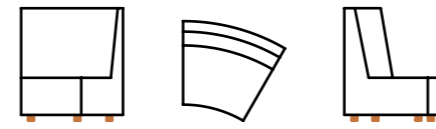

878 W x 720 D x 970 H mm / Seat height 370 mm