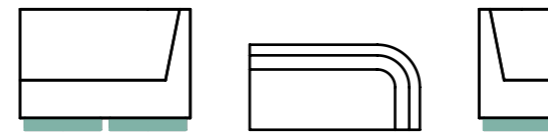

1440 W x 720 D x 1020 H mm / Seat height 420 mm