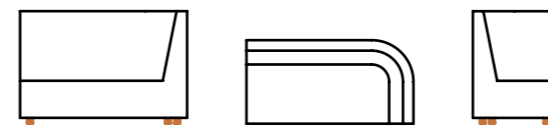

1440 W x 720 D x 970 H mm / Seat height 370 mm