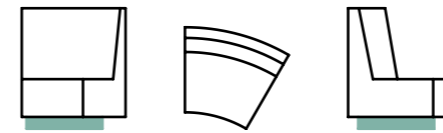

878 W x 720 D x 1020 H mm / Seat height 420 mm