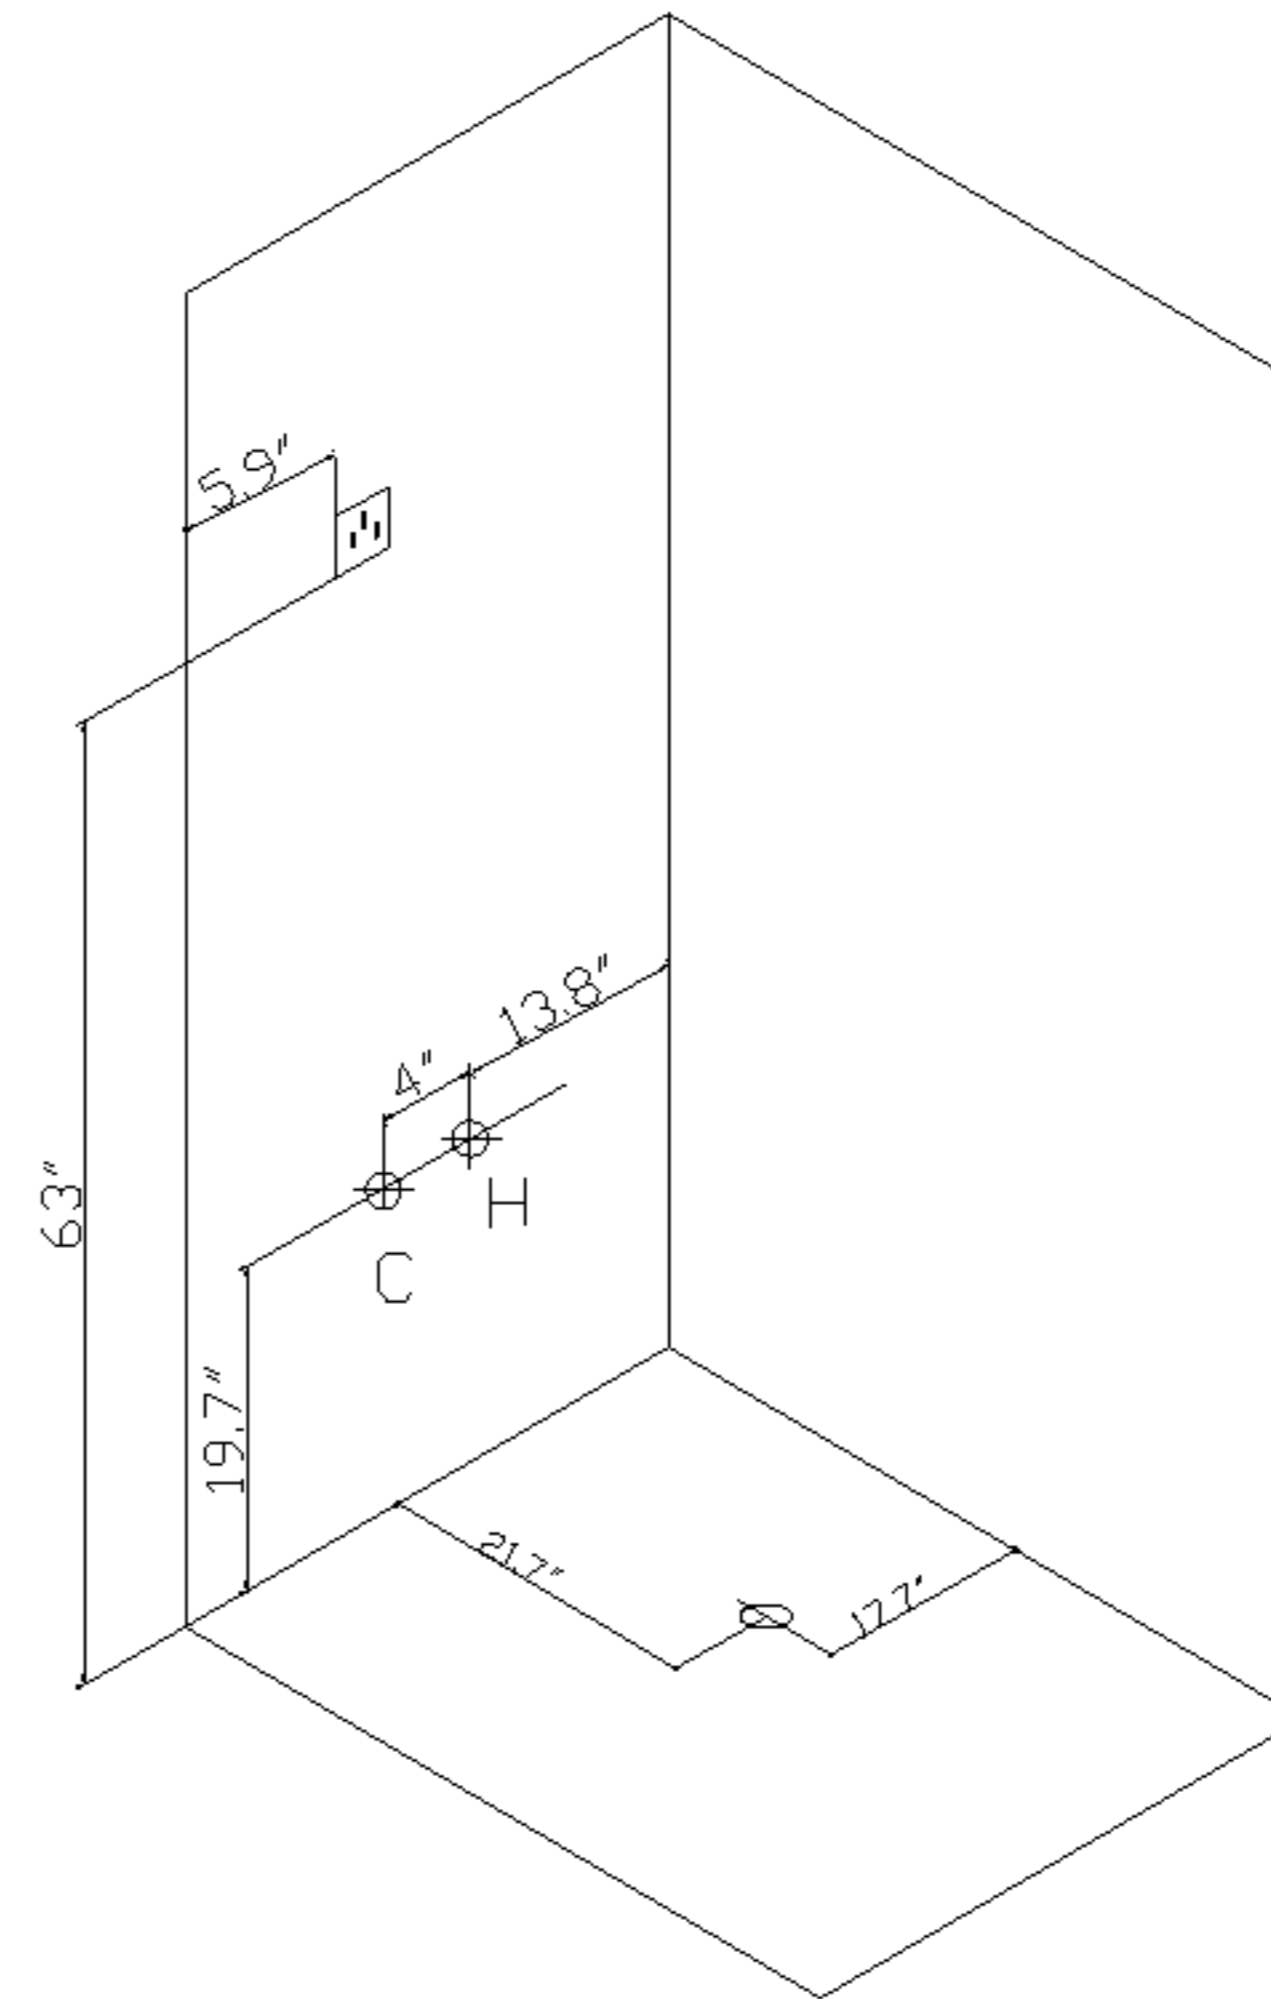

left

Model : WS108L/WR108L

Size : 39.4" x 31.5" x 88.6"