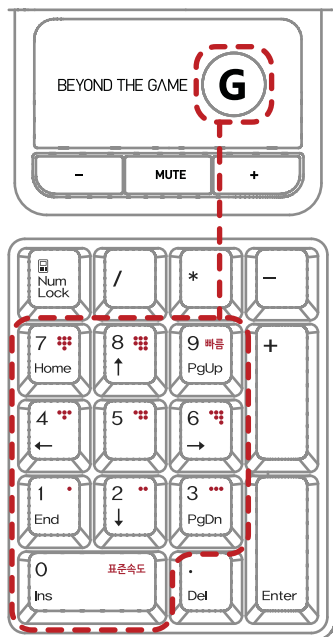

World fastest Gaming Keyboard!

ZM-K600S

[ZM-K600S - 主な機能]

- 世界初のデュアルモード (ゲーム及びパソコン) サポート !
- 無制限のマルチキー入力 (Nキーロールオーバー) をサポートする世界初のメンブレンキーボード
- PS / 2とUSBの両方が無制限のマルチキー入力 (Nキーロールオーバー) をサポート
- ウルトラポーリング ! リアル1,000Hzのポーリングレートをサポート
- 世界最速反応及びリピート速度をサポート
- 10ステップのリピート速度コントロール
- ボリュームコントロール (音量 +/-、ミュート)
- 人間工学的に快適なパームレスト
- 赤エクストラキーキャップ (8EA) 変更ツール

[リピート速度の変更方法]

1. 標準

「G」キーを押し続けて、数字パッド上の「0」キーを押してください。

2. 速い

「G」キーを押し続けて、数字パッド上の「1-8」キーを順に押してください。

3. 速い

「G」キーを押し続け、その後数字パッド上の「9」キーを押してください。

注意