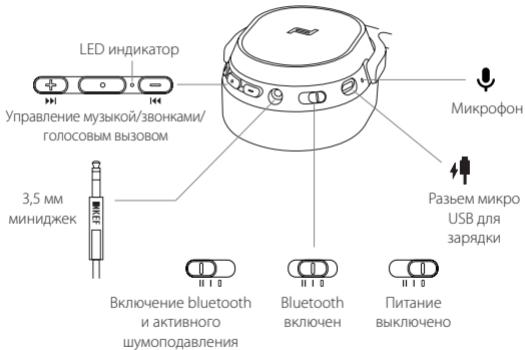

Обзор наушников