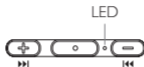

Свет LED индикатора

	Индикатор LED	Функции
	Белый	Полная зарядка
	Медленно мигающий белый	Зарядка батареи
	Быстро мигающий	Батарея разряжена

* SPACE ONE WIRELESS не работают в процессе зарядки

	Белый	Подключено
	Голубой мигающий LED	Подключение

* **Отключить подключенное устройство**

- Нажмите вместе и удерживайте 4 секунды для входа в режим подключения