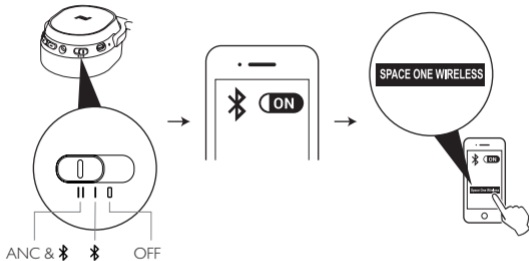

С чего начать

---

4. Ваше устройство начнет поиск наушников SPACE ONE WIRELESS
5. Когда произойдет подключение, голубой цвет индикатора изменится на белый
6. Вы услышите в наушниках слово «connected»
7. LED индикатор будет моргать голубым и белым в течение 5 секунд