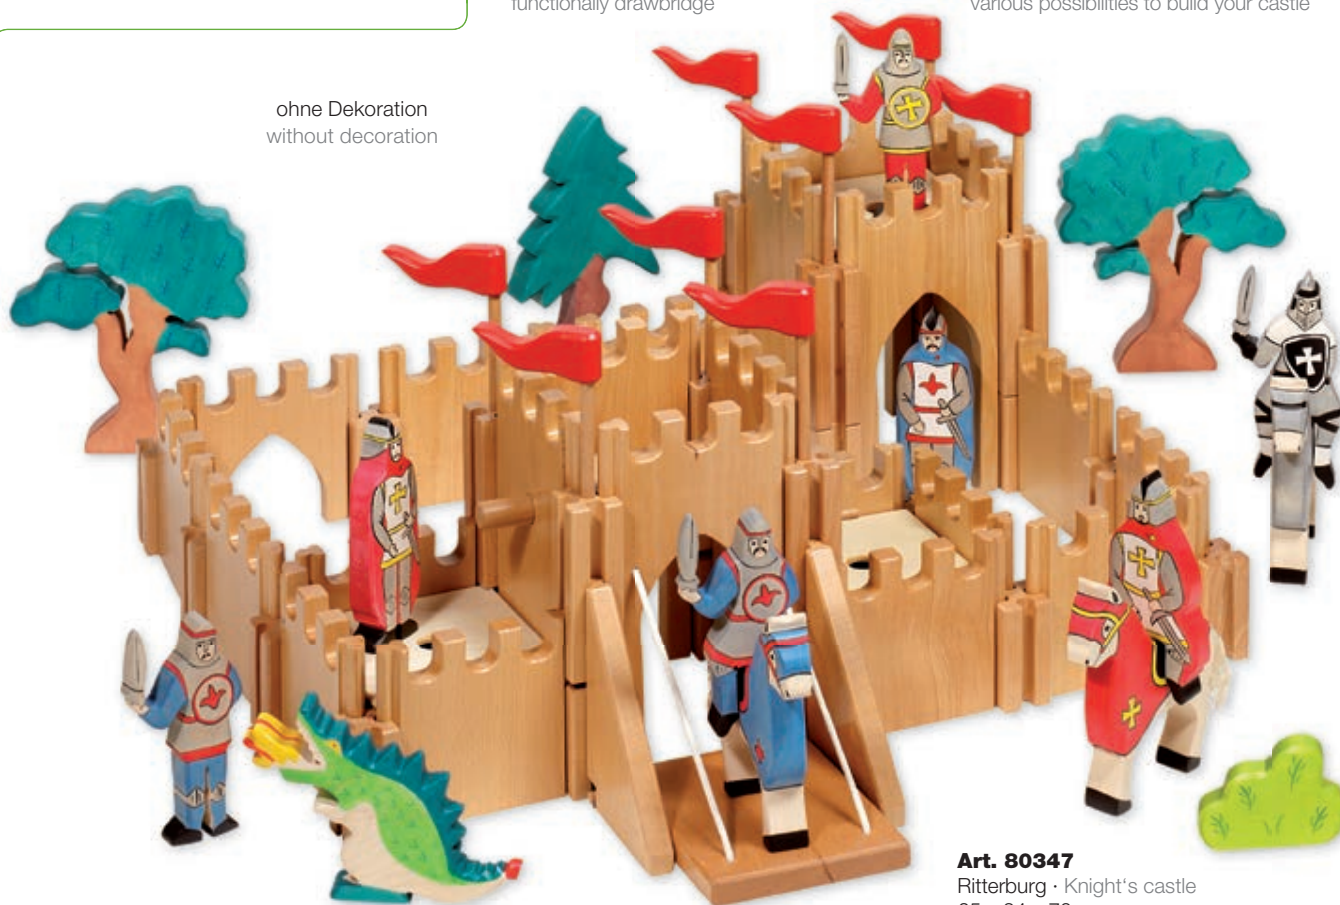

ohne Dekoration
without decoration