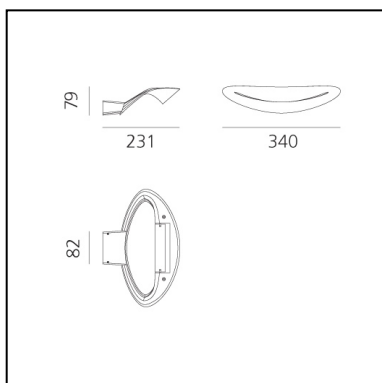

Mesmeri Led Bianco 2700K

Eric Solè

IP20    Dimmerabile:  +  -

LUMINAIRE

- Watt : **28W**
- Tensione di alimentazione: **220V-240V**
- Flusso luminoso emesso: **2450lm**
- CCT: **2700K**
- Efficiency: **93%**
- Efficacy: **87.50lm/W**
- CRI: **90**
- Dimmable Typology: **Push**

Note

Lampadina inclusa.

DESCRIZIONE

La sinuosa e leggera geometria a nastro del corpo nasconde la sorgente e riflette la luce emessa principalmente verso l'alto anche verso il basso aprendo l'emissione nell'ambiente.

CARATTERISTICHE

- Codice Prodotto: **0918W10A**
- Colore: **Bianco**
- Installazione: **Parete**
- Materiale: **Alluminio**
- Serie: **Design Collection**
- Ambiente di utilizzo: **Interni**
- Area di utilizzo: **Hospitality, Residential**
- Emissione: **Indiretta**
- design by: **Eric Solè**

DIMENSIONI

- Lunghezza: **340 mm**
- Larghezza: **231 mm**
- Altezza: **79 mm**
- Larghezza base: **82 mm**
- Prova del filo incandescente: **850°**

SORGENTI INCLUSE

- Categoria: **Led**
- Numero: **1**
- Watt: **28W**
- Flusso luminoso emesso: **2990lm**
- Temperatura Colore (K): **2700K**
- CRI: **90**
- Color Tolerance: **MacAdam 2SDCM**