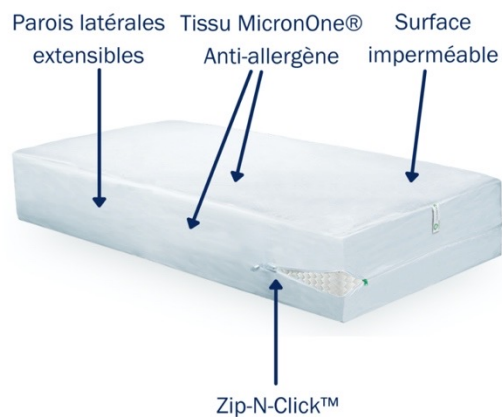

Caractéristiques techniques :

- Tissu doux, et silencieux 100% polyester.
- Glissière zippée avec fermeture auto-bloquante intégrée Zip-N-Click®.
- Parois latérales extensibles jusqu'à 45 cm d'épaisseur, résistantes aux micro-déchirures.
- Certifié anti invasion/évasion de punaises de lit.
- Technologie MicronOne®, bloque les acariens et allergènes jusqu'à 1 micron.
- Lavable en machine à 60°C et séchage normal.

Précautions : Ne pas javelliser, ne pas repasser.