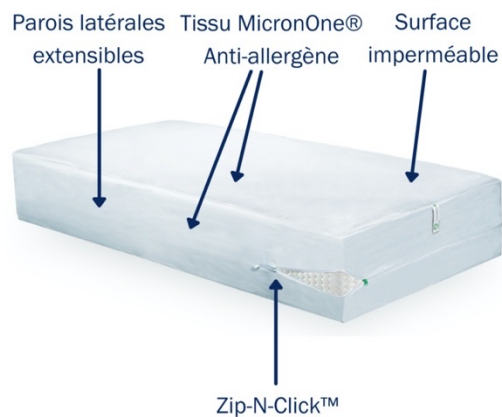

Caractéristiques techniques :

- Surface imperméable 100% polyuréthane.
- Tissu doux, et silencieux 100% polyester.
- Glissière zippée avec fermeture auto-bloquante intégrée Zip-N-Click®.
- Parois latérales extensibles jusqu'à 45 cm d'épaisseur, résistantes aux micro-déchirures.
- Certifié anti invasion/évasion de punaises de lit.
- Technologie MicronOne®, bloque les acariens et allergènes jusqu'à 1 micron.
- Lavable en machine à 60°C et séchage normal.

Précautions : Ne pas javelliser, ne pas repasser.