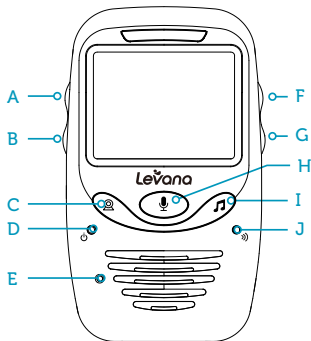

#### **Strangulation Hazard:**

Children can become entangled in cords. Power cords should be kept at least 3 feet away from the crib and baby's reach at all times. Failure to do so could be fatal. Baby monitors/cameras with power cords should never be hung on or near the crib.

#### **Danger d'étranglement:**

les enfants peuvent se prendre les pieds dans les cordons. Les cordons d'alimentation doivent être maintenus en permanence à une distance d'au moins 3 pieds d'un berceau et rester hors de portée des jeunes bébés. Ne pas se conformer à cette consigne peut être fatal. Les interphones de surveillance et les caméras ayant des cordons d'alimentation ne devraient jamais être suspendus ou placés près d'un berceau. Ne pas retirer cette étiquette.

#### **Peligro de estrangulación:**

es posible que los niños se enreden en los cables. Los cables de alimentación deben mantenerse a más de 3 pies de distancia de la cuna y del alcance del bebé. De lo contrario, las consecuencias podrían ser fatales. Las cámaras o los monitores para bebés con cables de alimentación nunca se deben colocar por encima de la cuna ni cerca de esta. No quite esta etiqueta.