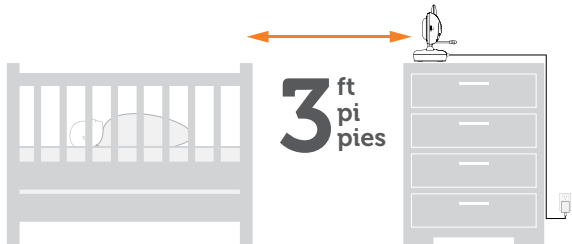

Important! / Important! / Importante!