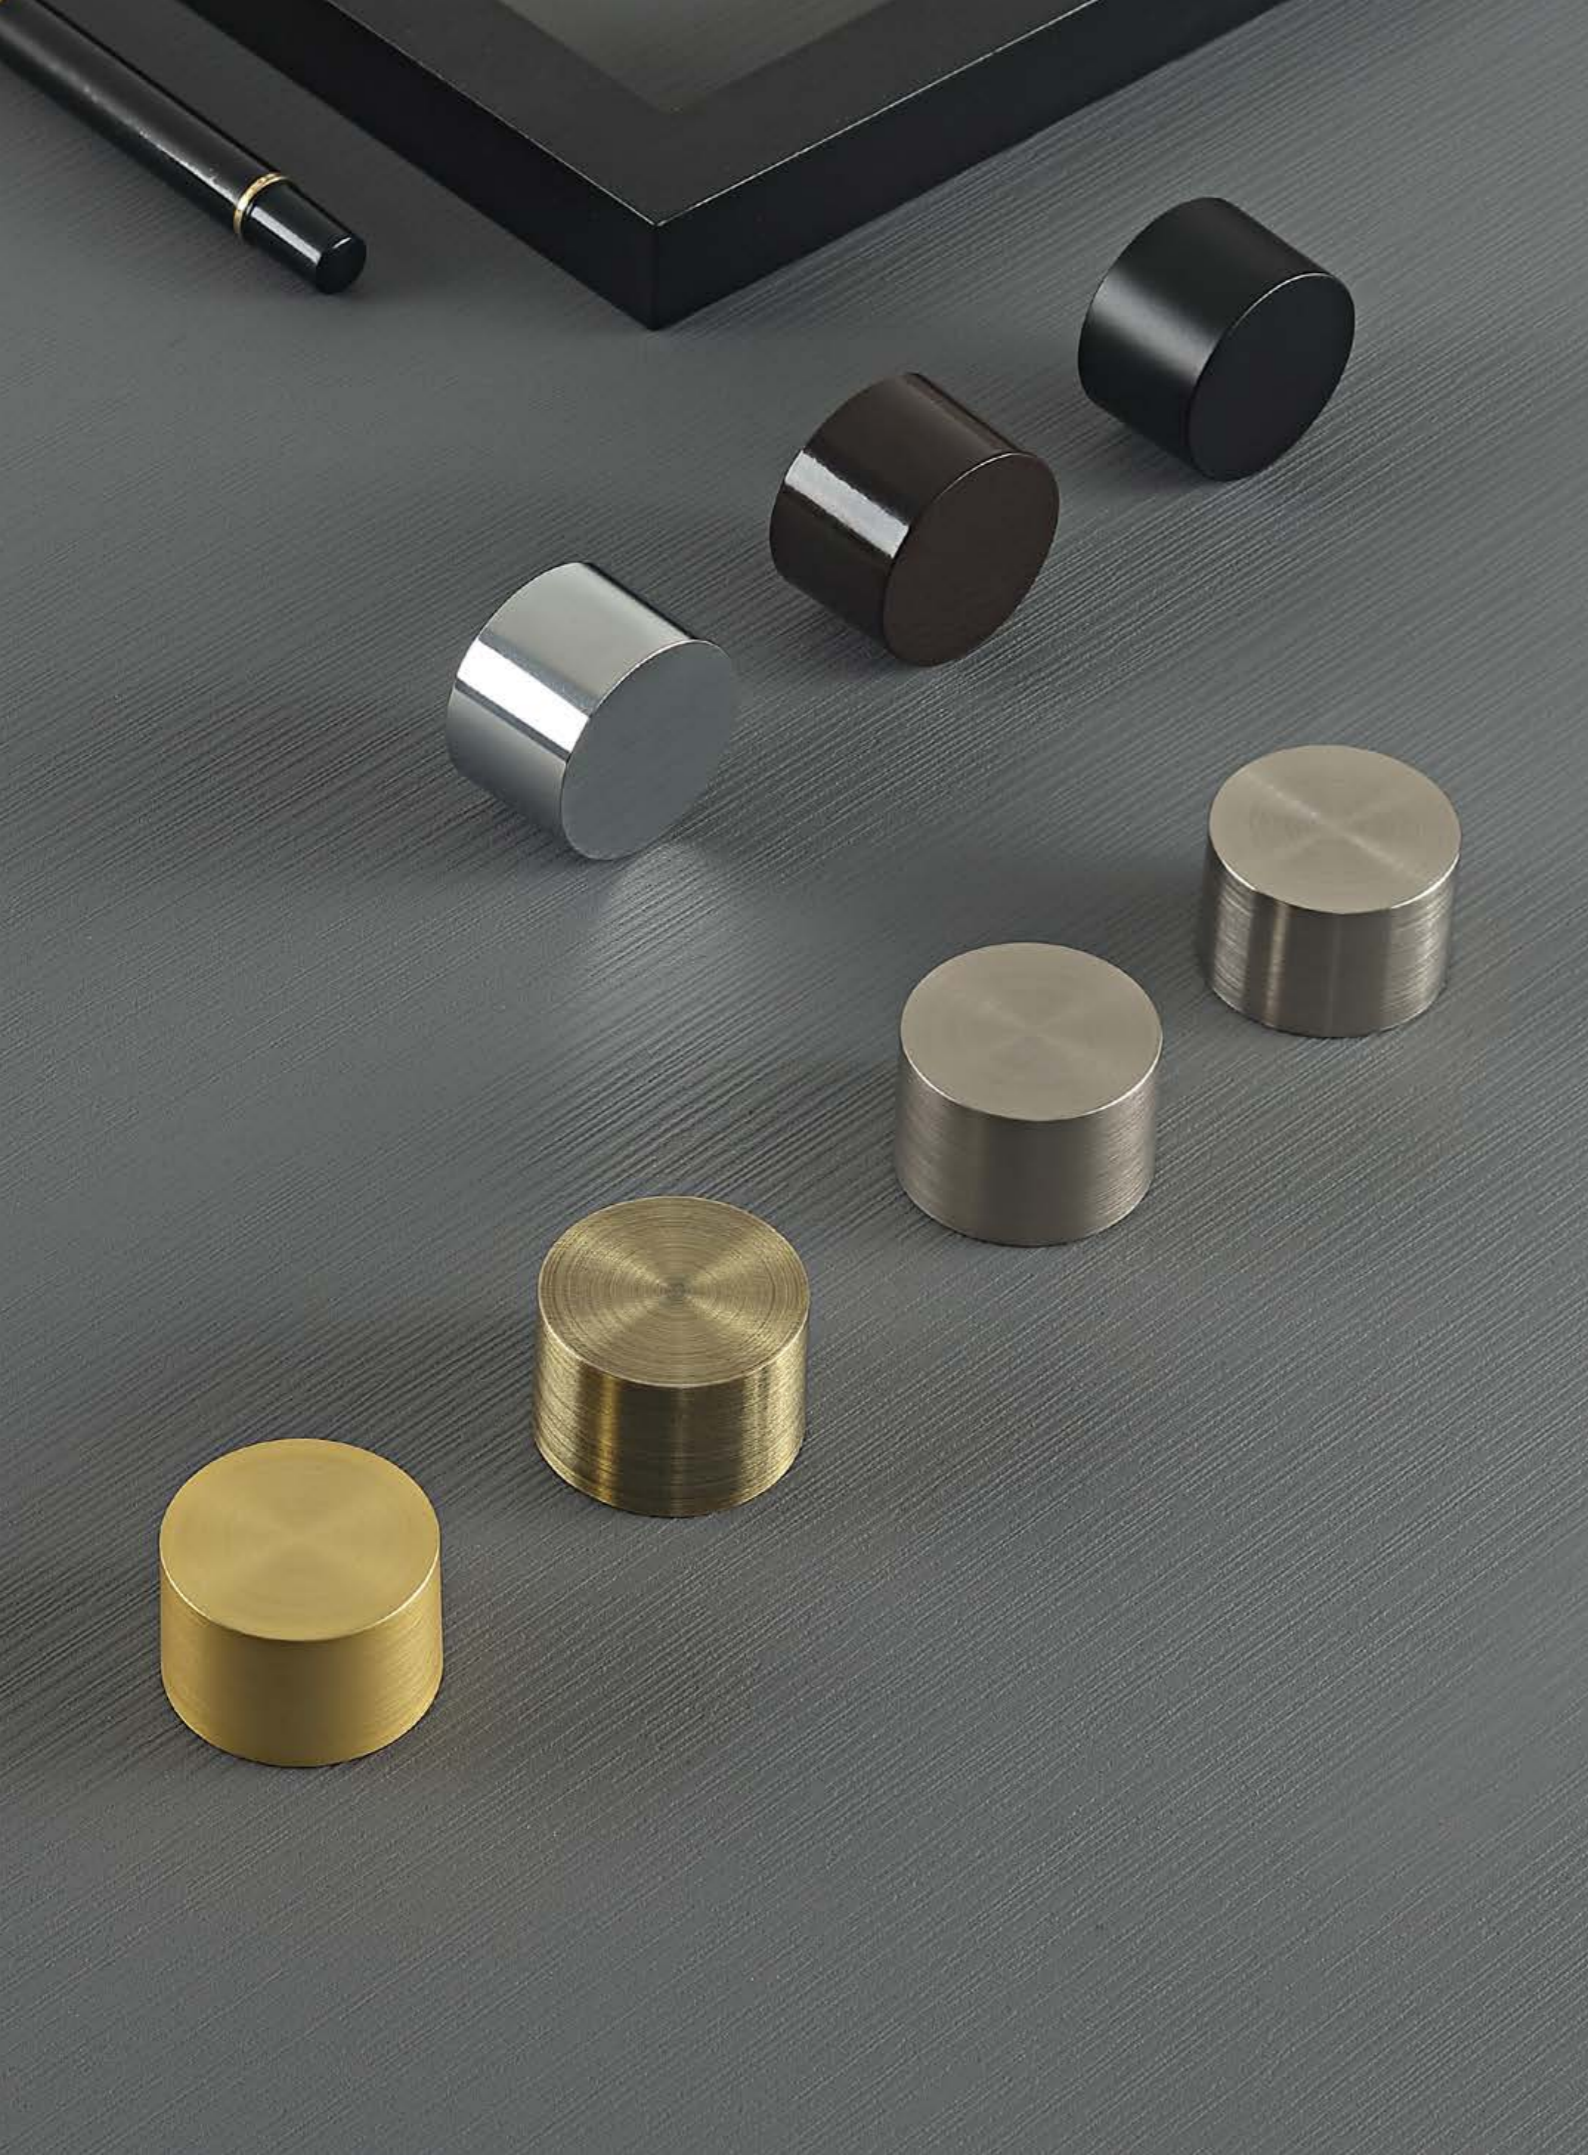

F10

F11

F12

F59

2615

DIAMOND IMPERIAL FINIAL

WIDTH: 4" / HEIGHT: 2 1/2"

■ F10