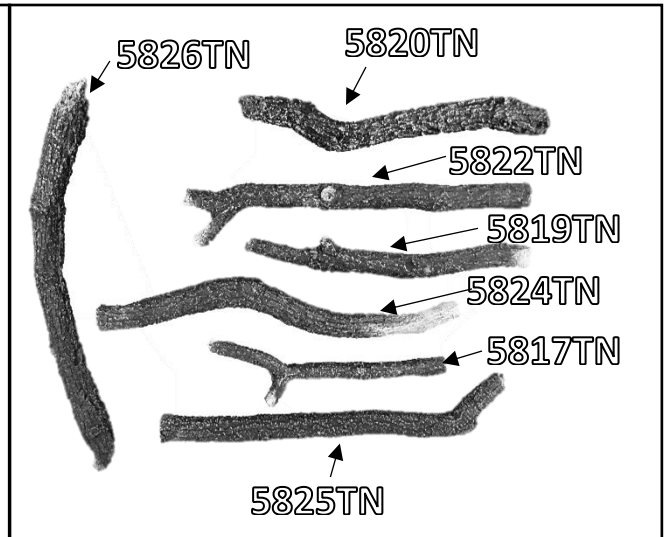

Group 4

Side 1