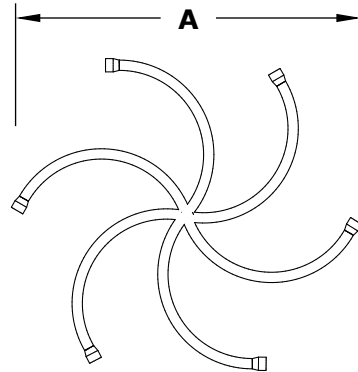

TRIPLE 'S' STAINLESS STEEL BURNER

ISOMETRIC VIEW

TOP VIEW

RIGHT SIDE VIEW

FRONT SIDE VIEW

SKU	A	B	BTU
OPT-3S12	12"	0.5"	60,000
OPT-3S18	18"	0.5"	90,000
OPT-3S24	24"	0.5"	120,000
OPT-3S30	30"	0.75"	150,000
OPT-3S36	36"	0.75"	180,000
OPT-3S42	42"	0.75"	210,000
OPT-3S48	48"	0.75"	240,000