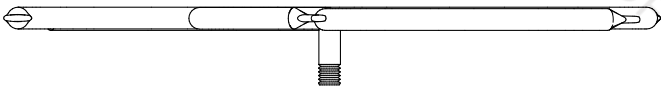

TRIPLE 'S' STAINLESS STEEL BURNER

ISOMETRIC VIEW

TOP VIEW

RIGHT SIDE VIEW

FRONT SIDE VIEW

SKU	A	B	BTU
OPT-3S12	12"	0.5"	60,000
OPT-3S18	18"	0.5"	90,000
OPT-3S24	24"	0.5"	120,000
OPT-3S30	30"	0.75"	150,000
OPT-3S36	36"	0.75"	180,000
OPT-3S42	42"	0.75"	210,000
OPT-3S48	48"	0.75"	240,000