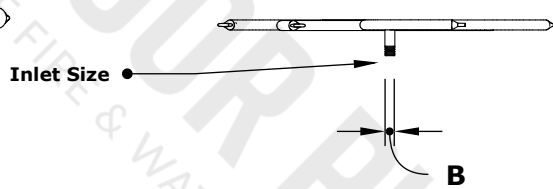

TRIPLE 'S' STAINLESS STEEL BURNER

ISOMETRIC VIEW

TOP VIEW

RIGHT SIDE VIEW

FRONT SIDE VIEW

SKU	A	B	BTU
OPT-3S12	12"	0.5"	60,000
OPT-3S18	18"	0.5"	90,000
OPT-3S24	24"	0.5"	120,000
OPT-3S30	30"	0.75"	150,000
OPT-3S36	36"	0.75"	180,000
OPT-3S42	42"	0.75"	210,000
OPT-3S48	48"	0.75"	240,000