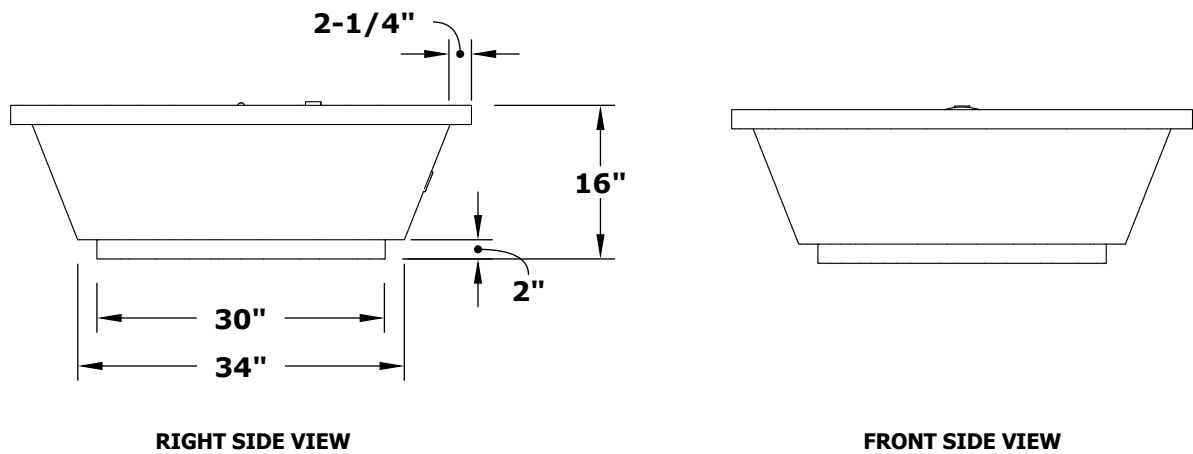

# TEMPE FIRE PIT

OPT-TEM48  
 OPT-TEM48EKIT  
 BTU Output: 65,000

Fire Pit Material: GFRC Concrete  
 Pan Material: 304 Stainless Steel  
 Burner Material: 304 Stainless Steel

Standard 2" Depth on all pans