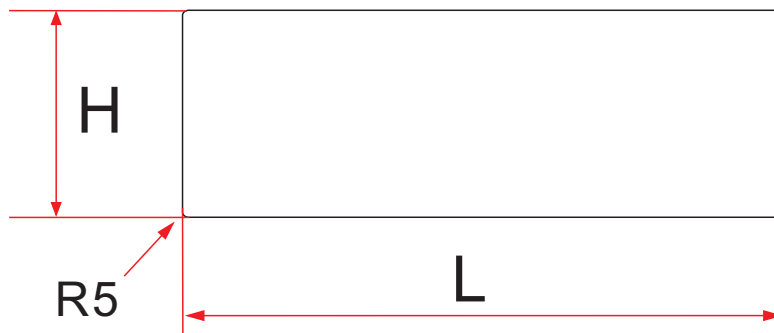

"Front Glass" Dimensions

26" L 639 mm x H 363 mm x 5 mm

30" L 744 mm x H 423 mm x 5 mm

33" L 804 mm x H 503 mm x 5 mm

"Back Glass" Dimensions

26" L 611 mm x H 324 mm x 5 mm

30" L 718 mm x H 384 mm x 5 mm

33" L 778 mm x H 464 mm x 5 mm

"Tray Glass" Dimensions

26" L 625 mm x W 32 mm x 5 mm

30" L 730 mm x W 32 mm x 5 mm

33" L 790 mm x W 32 mm x 5 mm