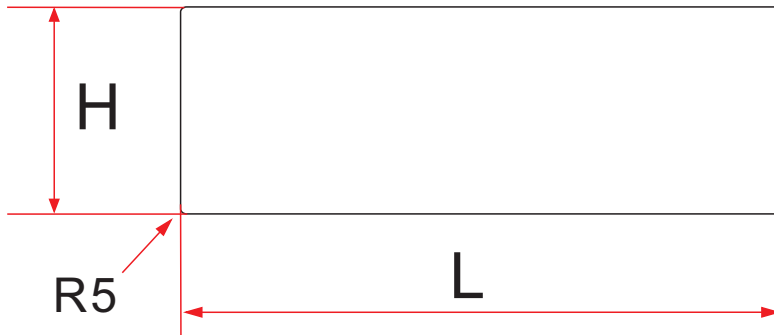

"Front Glass" Dimensions

26" L 639 mm x H 363 mm x 5 mm

30" L 744 mm x H 423 mm x 5 mm

33" L 804 mm x H 503 mm x 5 mm

"Back Glass" Dimensions

26" L 611 mm x H 324 mm x 5 mm

30" L 718 mm x H 384 mm x 5 mm

33" L 778 mm x H 464 mm x 5 mm

"Tray Glass" Dimensions

26" L 625 mm x W 32 mm x 5 mm

30" L 730 mm x W 32 mm x 5 mm

33" L 790 mm x W 32 mm x 5 mm