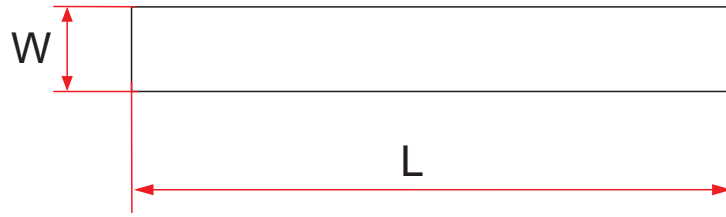

"Front Glass" Dimensions

26" L 639 mm x H 363 mm x 5 mm

30" L 744 mm x H 423 mm x 5 mm

33" L 804 mm x H 503 mm x 5 mm

"Back Glass" Dimensions

26" L 611 mm x H 324 mm x 5 mm

30" L 718 mm x H 384 mm x 5 mm

33" L 778 mm x H 464 mm x 5 mm

"Tray Glass" Dimensions

26" L 625 mm x W 32 mm x 5 mm

30" L 730 mm x W 32 mm x 5 mm

33" L 790 mm x W 32 mm x 5 mm