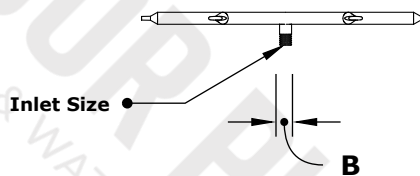

DOUBLE RECTANGLE STAINLESS STEEL BURNER

ISOMETRIC VIEW

TOP VIEW

RIGHT SIDE VIEW

FRONT SIDE VIEW

SKU	A	B	BTU
OPT-171	12"	0.5"	90,000
OPT-171A	16"	0.5"	90,000
OPT-17118	18"	0.5"	90,000
OPT-172	24"	0.5"	150,000
OPT-17230	30"	0.75"	200,000
OPT-17236	36"	0.75"	300,000
OPT-17248	48"	0.75"	300,000